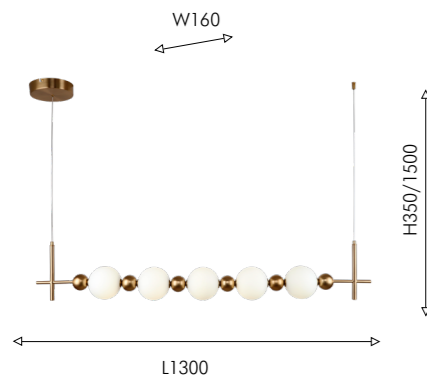

CHANTRA

Modern

4088-5P

5 × LED × 6W, 2250LM, 4000K, included metal, glass