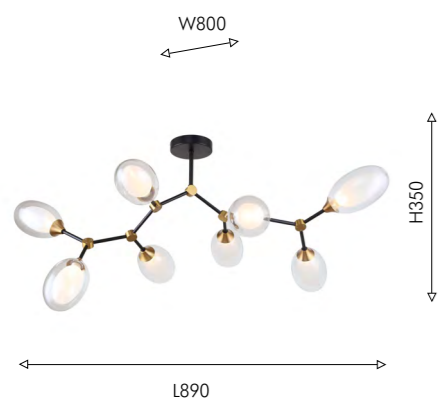

Ovo

Плафоны светильников коллекции Ovo из двойного стекла обращают на себя все внимание. Вытянутые внутренние плафоны выполнены из матового белого стекла, внешние – из прозрачного стекла. В коллекцию входит потолочная люстра и настенный светильник. Образ дополняет черный каркас и декоративные элементы цвета латуни.

NEW Collection

F-Promo

OVO

Modern

4083-8P

8 × G9LED × 40W,
excluded
metal, glass

● матовый черный

● латунь

4083-1W

1 × G9LED × 40W,
excluded
metal, glass

● матовое белое
и прозрачное стекло