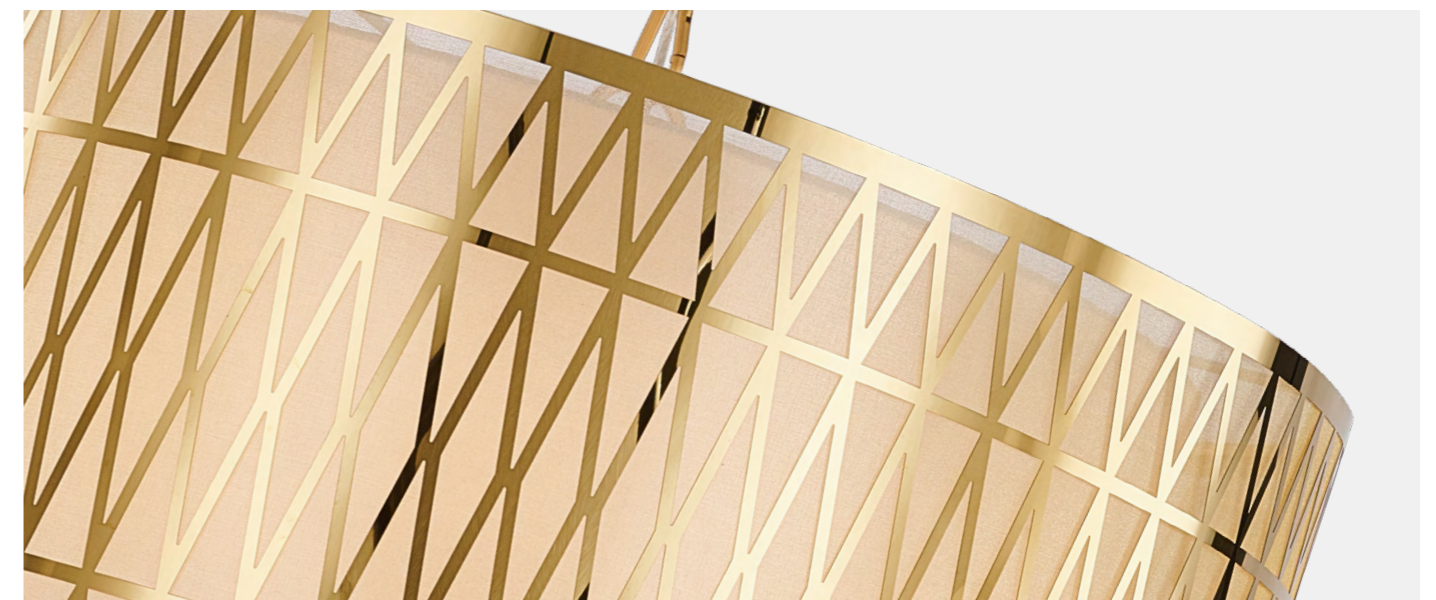

Ambient

2023

Dolium

Collection