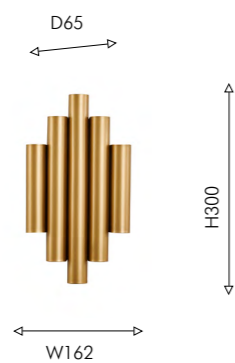

02
4125-2W

2xLEDx9W, 850LM,
4000K, included
metal

матовое золото

03