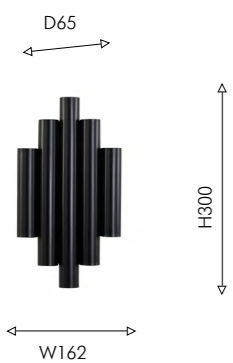

TUBULIS

Коллекция дизайнерских настенных светильников Tubulis в форме металлических трубок – это современное решение с характерным графическим дизайном, которые непременно привлекут внимание. Коллекция представлена в 3-х цветах на выбор: чёрный, матовое золото, белый.

NEW

MINIMAL
DESIGN

01

01
4124-2W

2xLEDx9W, 850LM,
4000K, included
metal

чёрный

Favourite

02