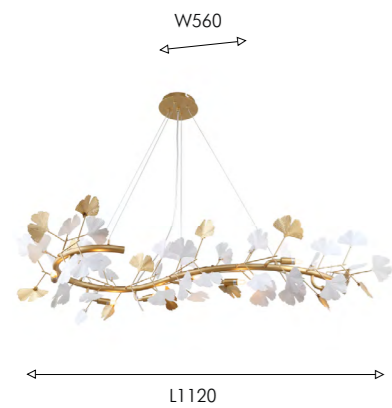

GINKGOA

Коллекция светильников с золотой арматурой и декором в виде листьев гинкоа белого и золотого цвета - это великолепное сочетание элегантности и природной красоты. Золотой цвет арматуры придает светильникам изысканный вид и добавляет в интерьер нотку роскоши. Декор в виде листьев гинкоа белого и золотого цвета создает ощущение природной красоты и спокойствия.

NEW

BIG
SIZE

DECOR

01

01
4080-8P

8×G9LED×40W,
excluded
metal

03