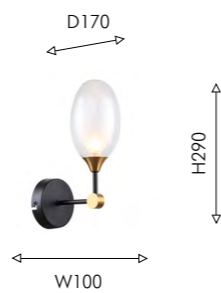

Ovo

Плафоны светильников коллекции Ovo из двойного стекла обращают на себя все внимание. Вытянутые внутренние плафоны выполнены из матового белого стекла, внешние – из прозрачного стекла. В коллекцию входит потолочная люстра и настенный светильник. Образ дополняет черный каркас и декоративные элементы цвета латуни.

NEW Collection

F-Promo

OVO

Modern