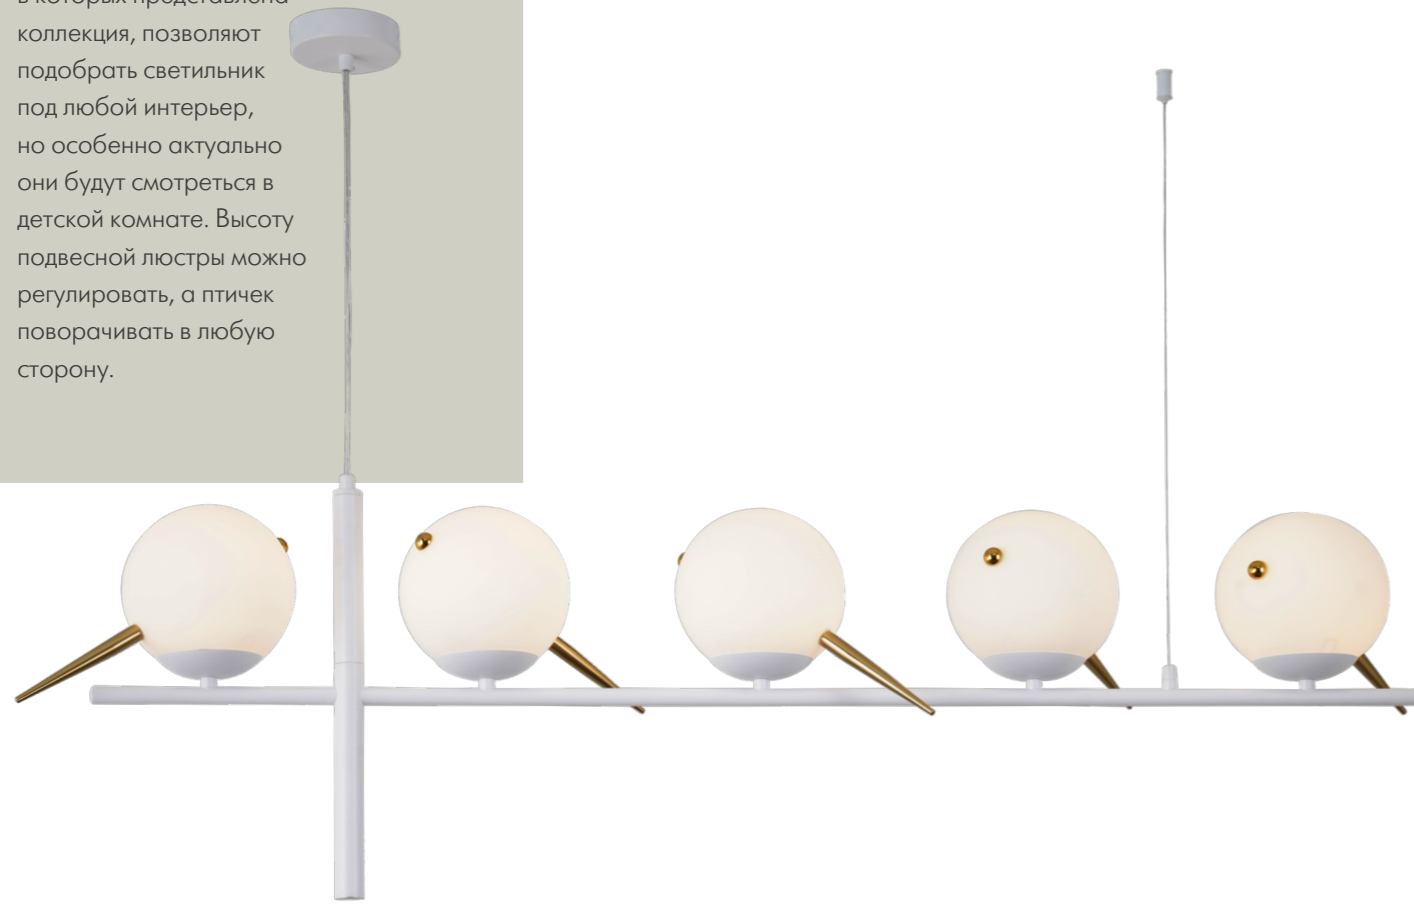

Tior

Белый и черный цвета, в которых представлена коллекция, позволяют подобрать светильник под любой интерьер, но особенно актуально они будут смотреться в детской комнате. Высоту подвесной люстры можно регулировать, а птичек поворачивать в любую сторону.

NEW Collection

F-Promo

TIOR

Modern

4106-5P

5 × E27 × 60W,
excluded
metal, glass

1 × E27 × 60W,
excluded
metal, glass