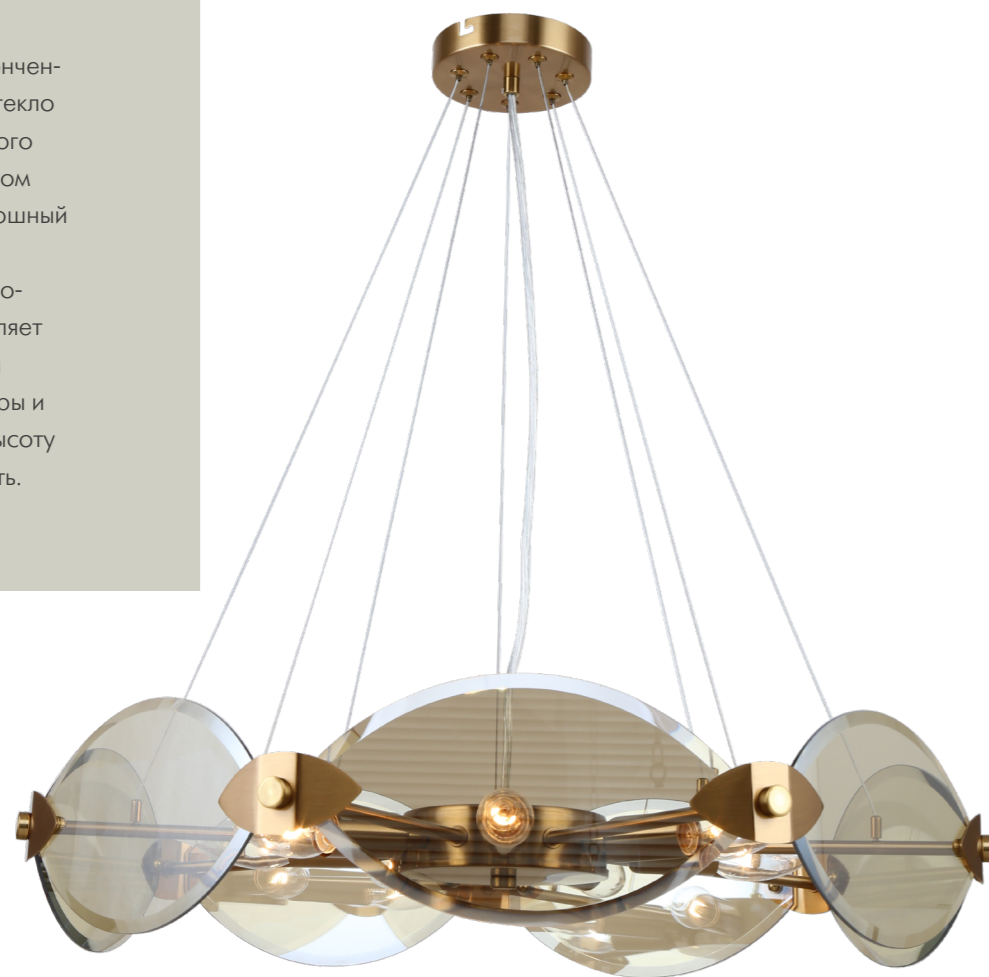

Ovate

Коллекция элегантных и утонченных светильников Ovate. Стекло необычной формы коньячного цвета в сочетании с каркасом цвета латуни создает роскошный образ.

Миндалевидная форма декоративных элементов добавляет оригинальности. Коллекция состоит из подвесной люстры и настенного светильника. Высоту люстры можно регулировать.

NEW Collection

F-Promo

OVATE

Modern

4085-7P

7 × E14 × 40W,
excluded
metal, glass

латунь