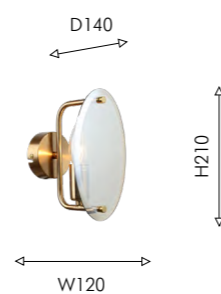

4085-1W

1 × E14 × 40W,
excluded
metal, glass

стекло коньячного цвета