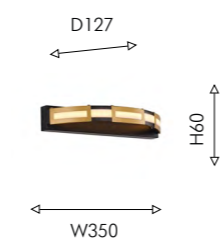

ROTA

Коллекция современных светодиодных светильников минималистичного дизайна отлично впишется в интерьер, оформленный в стиле модерн, хай-тек или лофт. Бра и потолочные люстры в виде колец изготовлены с использованием геометрической комбинации двух оттенков металла, черного и золотого. Это создает эффектный контраст, который привлекает внимание и добавляет изысканности. Высоту люстры можно регулировать.

NEW

02

03

01
4131-1P

LED×59.4W, 5400LM,
4000K, included
metal, acryl

02
4131-2P

LED×103.2W, 9288LM,
4000K, included
metal, acryl

03
4131-1W

LED×9.6W, 864LM,
4000K, included
metal, acryl

Favourite

матовое золото

белый акрил

Modern