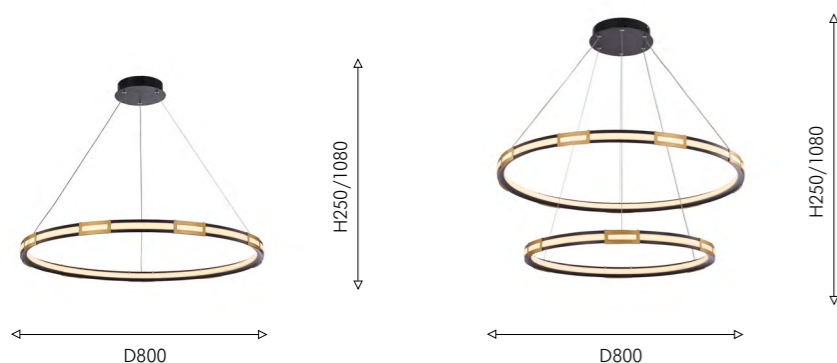

03

01
4131-1P

LED×59.4W, 5400LM,
4000K, included
metal, acryl

02
4131-2P

LED×103.2W, 9288LM,
4000K, included
metal, acryl

03
4131-1W

LED×9.6W, 864LM,
4000K, included
metal, acryl

Favourite

матовое золото

белый акрил