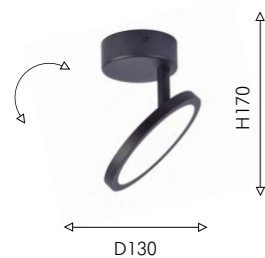

01

4118-1U

LED×9W, 550LM,
4000K, included
metal, acryl

черный

Favourite

белый акрил