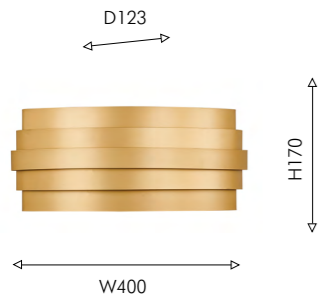

NEW

CASCADING
DESIGN

01

02

вариант крепления

01
4121-2W

ⓘ 2×E14×40W, excluded metal

● матовое золото