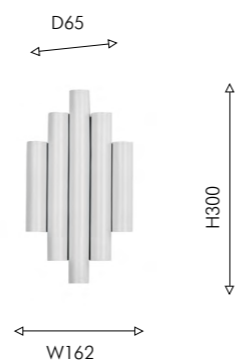

03
4126-2W

2xLEDx9W, 850LM,
4000K, included
metal

белый