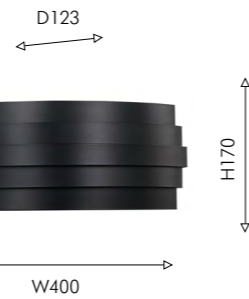

03
4123-2W

ⓘ 2×E14×40W, excluded metal

● черный

2023