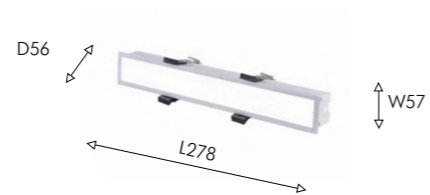

03
4113-1C

LED×10W, 650LM,
4000K, included
metal, acryl