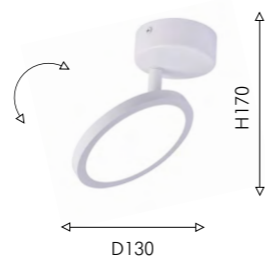

02

02

4119-1U

LED×9W, 600LM,
4000K, included
metal, acryl

белый