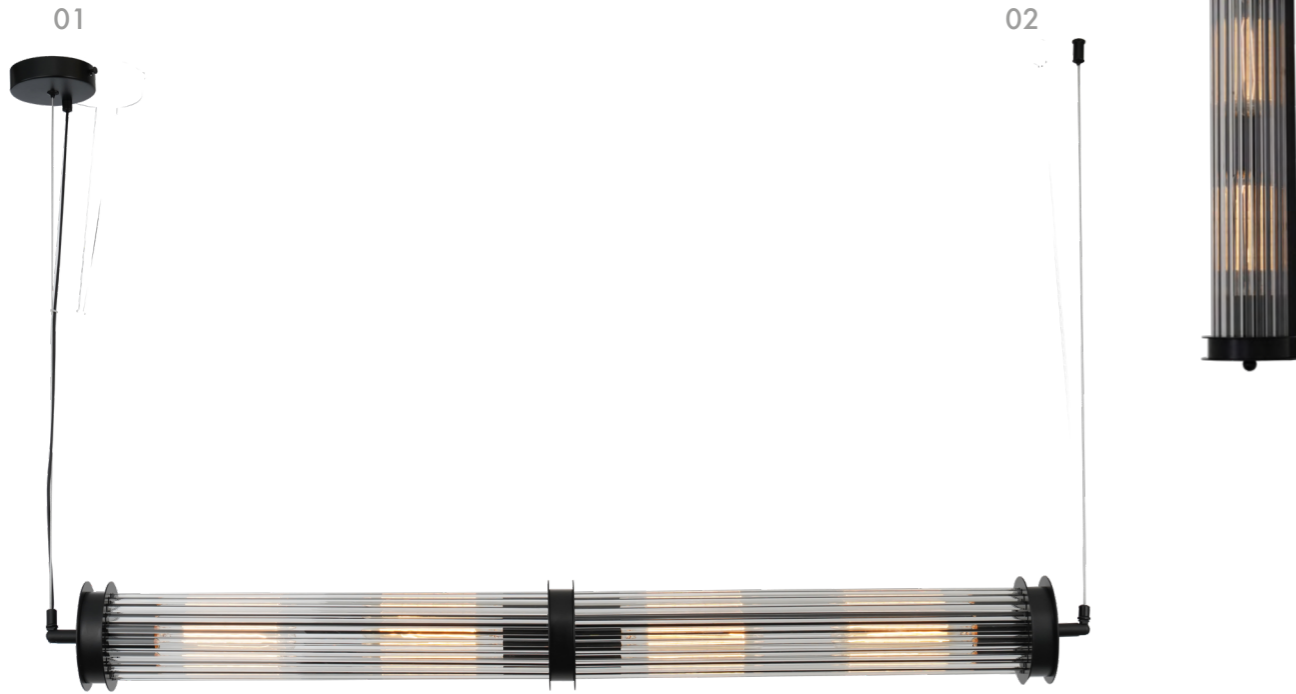

TROMPA

Стильные светильники Trompa станут замечательным дополнением к любому интерьеру, благодаря своему современному дизайну они легко сочетаются с различными стилями. Стекланные плафоны Trompa имеют рифленую поверхность, которая создает особый эффект рассеивания света, придавая помещению дополнительный шарм и уют. Конструкция подвесной люстры Trompa позволяет закрепить её как в горизонтальном, так и в вертикальном положении, добавляя вариативности её использования.

NEW

BIG
SIZE

01
4093-4P

4x E27x60W, excluded metal, glass

вариант крепления

02
4093-2W

4x E27x60W, excluded metal, glass

Favourite

прозрачное рифленое стекло

2023