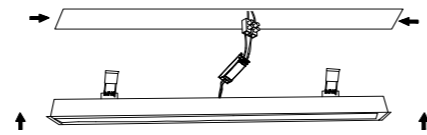

APLOT

Встраиваемые линейные светильники Aplot представлены в двух размерах и двух цветах на выбор. Такие светильники дают яркий ровный свет, а акриловый рассеиватель защищает глаза. Сочетая несколько светильников, можно создавать разнообразные световые инсталляции без использования дорогостоящих трековых систем. Угол рассеивания – 120°.

NEW

04