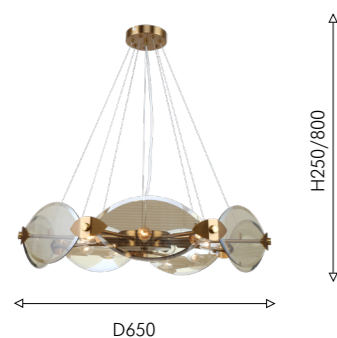

Ovate

Коллекция элегантных и утонченных светильников Ovate. Стекло необычной формы коньячного цвета в сочетании с каркасом цвета латуни создает роскошный образ.

Миндалевидная форма декоративных элементов добавляет оригинальности. Коллекция состоит из подвесной люстры и настенного светильника. Высоту люстры можно регулировать.

NEW Collection

F-Promo

OVATE

Modern

4085-7P

7 × E14 × 40W,
excluded
metal, glass

латунь