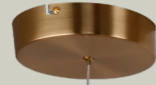

7 × E14 × 40W,
excluded
metal, glass

латунь

4085-1W

1 × E14 × 40W,
excluded
metal, glass

стекло коньячного цвета

Chantra

Коллекция современных светильников Chantra. Сочетание плафонов из белого стекла с декоративными элементами цвета золота создает лаконичный и универсальный образ. Коллекция состоит из подвесной люстры, двух подвесов на 1 и 3 лампы, двух настенных светильников на 1 и 3 лампы и настольной лампы. Источник света – LED.