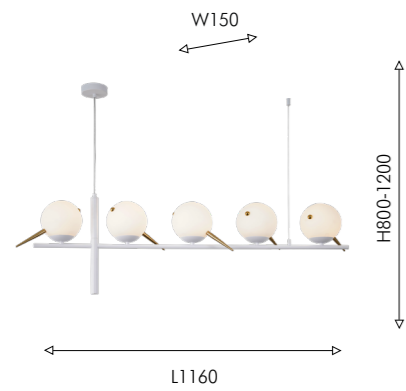

Tior

Белый и черный цвета, в которых представлена коллекция, позволяют подобрать светильник под любой интерьер, но особенно актуально они будут смотреться в детской комнате. Высоту подвесной люстры можно регулировать, а птичек поворачивать в любую сторону.

NEW Collection

F-Promo

TIOR

Modern

4106-5P

5 × E27 × 60W,
excluded
metal, glass