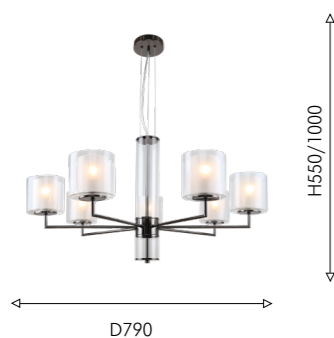

Proper

Оригинальные плафоны из двойного стекла – изюминка коллекции светильников Proper. Внутренние плафоны выполнены из матового белого стекла, внешние – из прозрачного стекла. В коллекцию входит подвесная люстра и настенный светильник в двух цветах: латунь и жемчужно-черный.

NEW Collection

F-Promo

PROPER

Modern

4087-7P

7 × E14 × 40W,
excluded
metal, glass