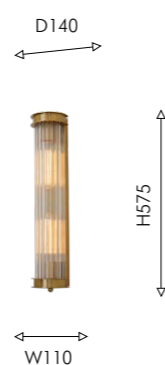

NEW

01

02

H800/1200

вариант крепления

H575

01
4092-4P

4x E27x60W, excluded metal, glass