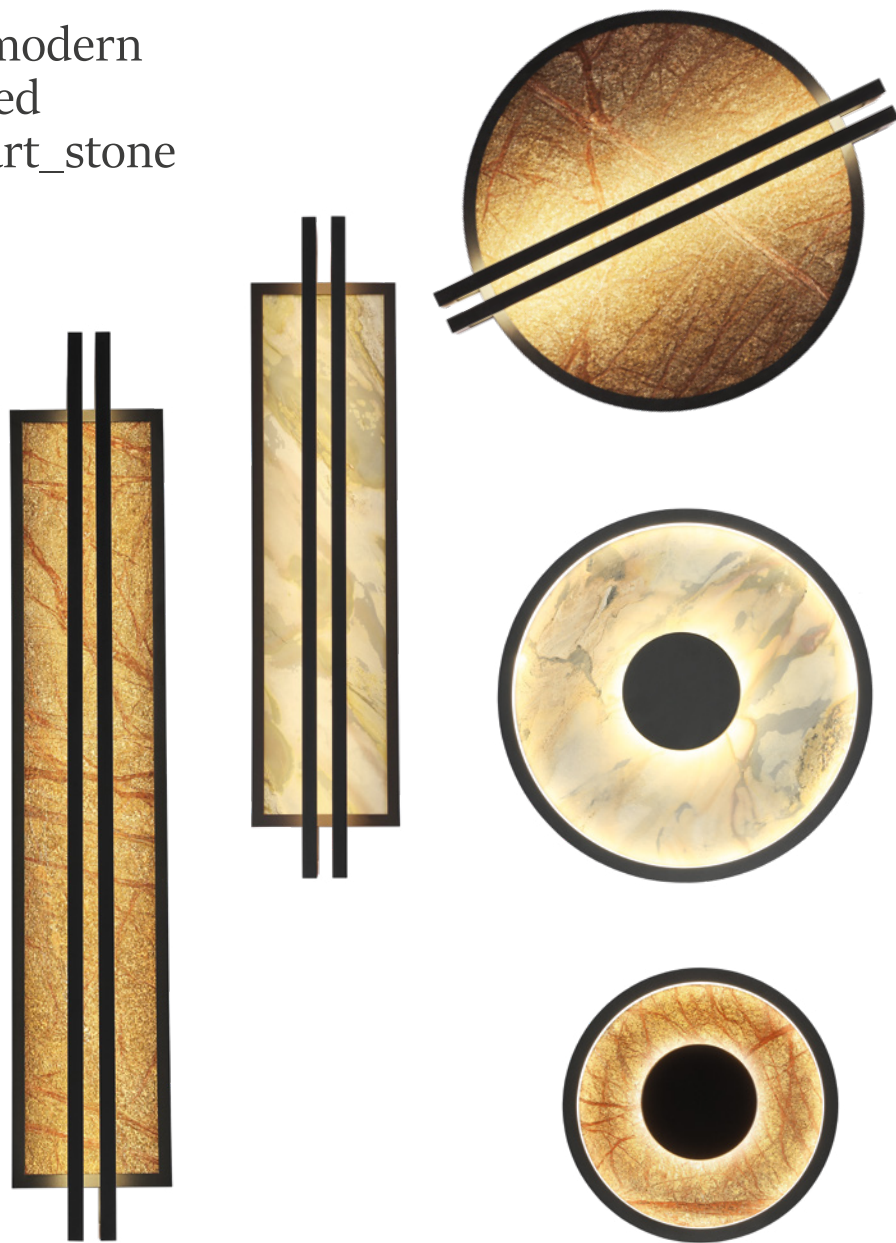

#modern
#led
#art_stone