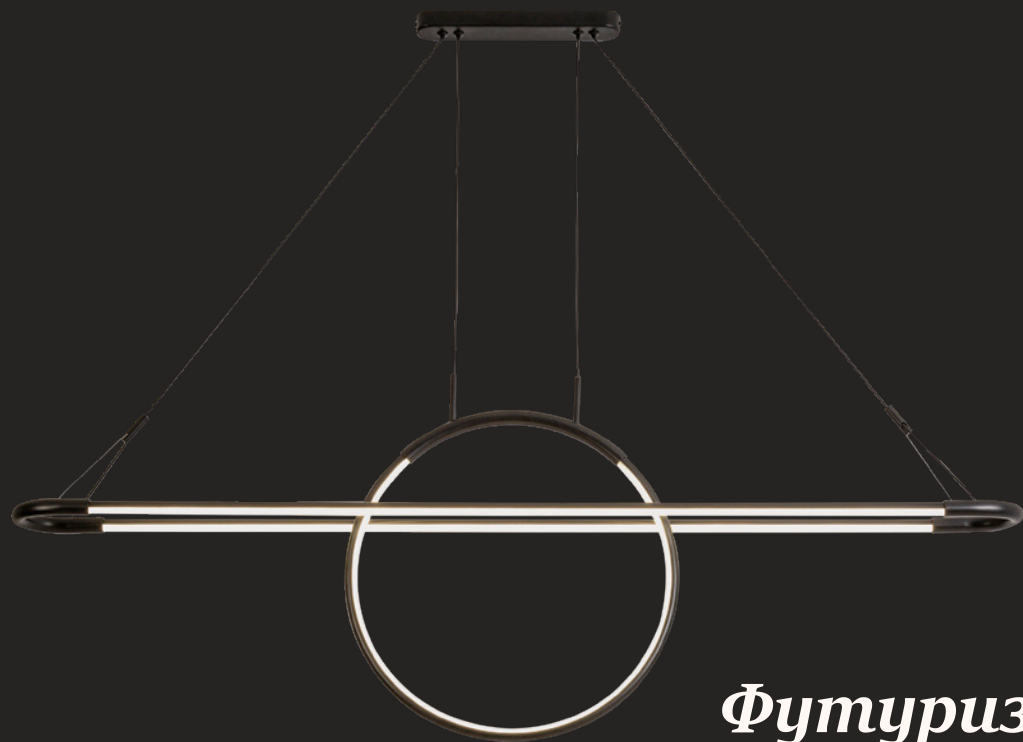

#modern
#led
#matte_black

Футуризм, инновации и стиль

Погрузитесь в будущее освещения с коллекцией Spillet. Эти светильники LED изменят ваш взгляд на современное освещение, предлагая возможность изменять высоту светового источника. Spillet обеспечивает возможность менять высоту внешнего плафона с помощью процесса подъема и опускания центральных элементов — шара или кольца. Эта коллекция предлагает не только функциональность, но и стиль. Современный дизайн дополняется высоким качеством материалов, обеспечивая непревзойденное сочетание функциональности и элегантности.