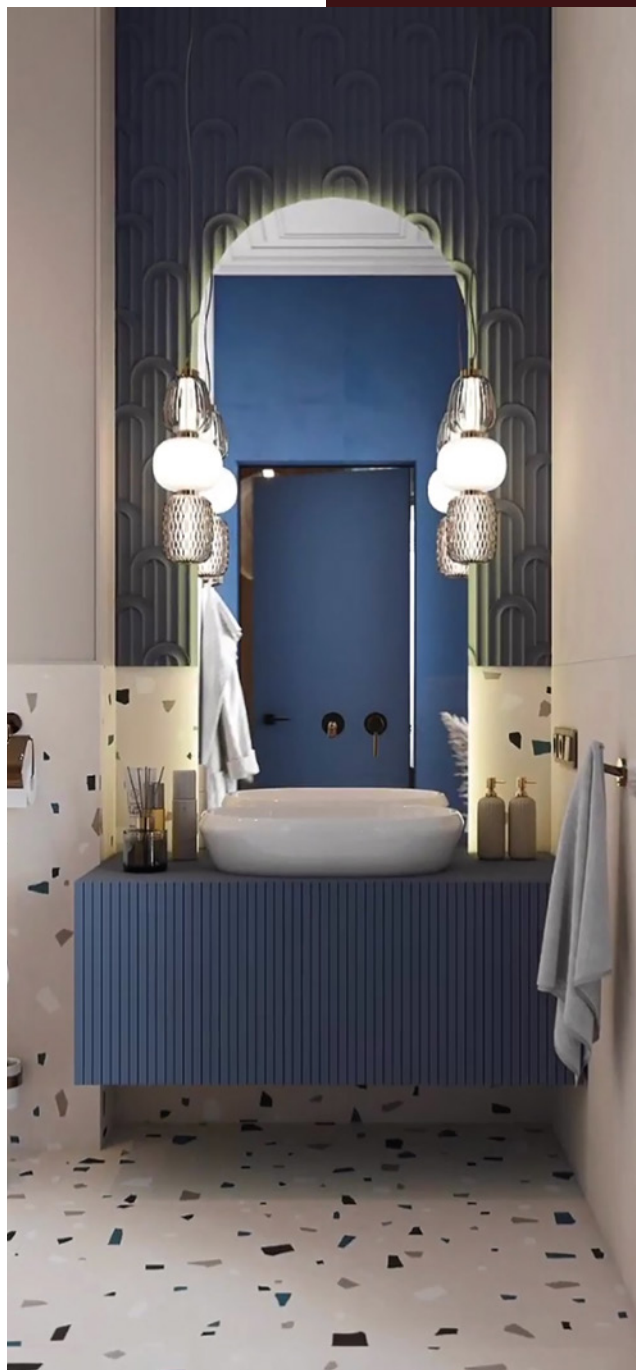

Bella

*Насыщенный,
сложный
и дорогой образ*

Коллекция артистичных подвесов не оставит равнодушными никого. Актуальная вытянутая форма каркаса в цвете матового золота дополнена плафонами разной формы опалового или прозрачного цвета. Плафоны выдуваются вручную. Чередование стеклянных плафонов разной формы, цвета и рисунка, а также цветное решение каркаса в золоте создает насыщенный сложный и дорогой образ. Плафоны из стекла выдуваются вручную.