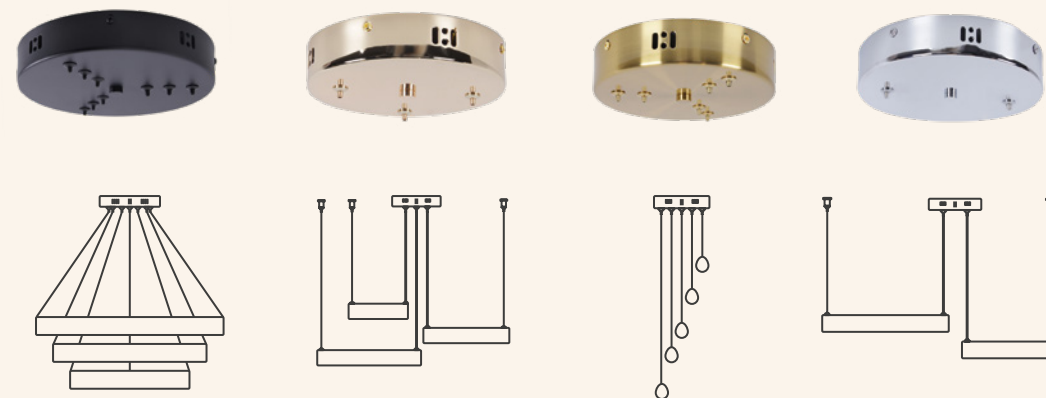

дизайнер Мария Михайлова

Piffero: 2984-6P, 4190-1P

Quadratum

Грани стекла в металлической оправе

Светильники Quadratum обладают формой, напоминающей большие прозрачные многогранники, выполненные из стекла, заключенного в металлическую оправу. Металлический каркас окрашен в белый цвет с золотисто-серою патиной.

дизайнер Мария Сафронова, Neohouse

Bella: 4057-1P, 4057-1W, 4057-2P, 4057-3P

Универсальные крепления

Свобода творчества и простота реализации

Универсальные крепления FAVOURITE открывают множество возможностей для реализации оригинальных идей в проектах освещения. С них помощью вы сможете создать двухъярусные, трёхъярусные люстры, кольцевые композиции и каскады из подвесов. Крепления доступны в четырёх цветах, что позволит вам подобрать оптимальный вариант для любого интерьера. В комплект входят металлическая чашка крепления, коннекторы, аксессуары и инструменты для подключения.