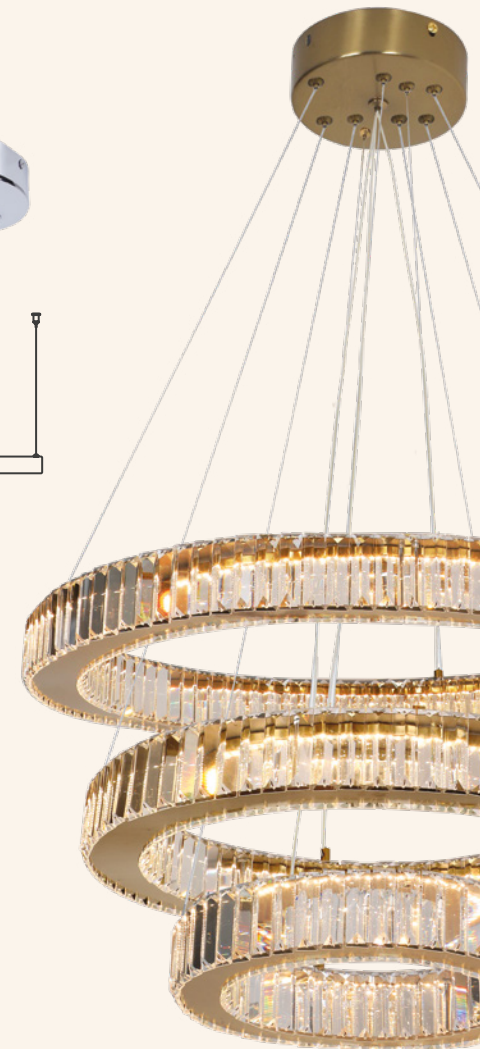

дизайнер Мария Сафронова, Neohouse

Bella: 4057-1P, 4057-1W, 4057-2P, 4057-3P

Универсальные крепления

Свобода творчества и простота реализации

Универсальные крепления FAVOURITE открывают множество возможностей для реализации оригинальных идей в проектах освещения. С них помощью вы сможете создать двухъярусные, трёхъярусные люстры, кольцевые композиции и каскады из подвесов. Крепления доступны в четырёх цветах, что позволит вам подобрать оптимальный вариант для любого интерьера. В комплект входят металлическая чашка крепления, коннекторы, аксессуары и инструменты для подключения.