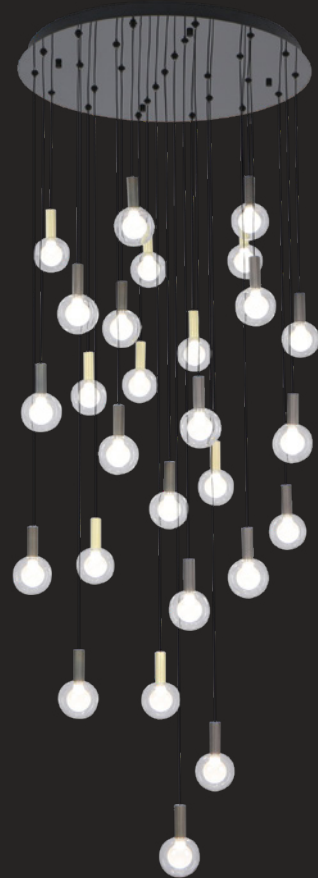

Каскадные люстры

Каскадная люстра – это яркий и выразительный элемент интерьера, притягивающий взгляд. Они прекрасно подходят для просторных помещений с высокими потолками, таких как гостиные, залы, рестораны и отели, лестничные пролеты. Эффект каскада люстр добавляет глубину и объем помещению, каскадные люстры могут быть лёгкими и изящными или же массивными и объёмными. Независимо от стиля исполнения, такая люстра всегда будет выглядеть эффектно и дорого. Актуальны нестандартные каскады, в которых используются комбинации из матовых и глянцевых материалов разных цветов, плоские элементы из рельефного стекла, композиции из капель, прозрачных шаров или объемных колец.

#modern
#led
#cascade_lamp

Струящийся каскад света

Luna: 4371-27P, Tolva: 4292-16P, Kula: 4378-27P, Yo-yo: 4334-32P