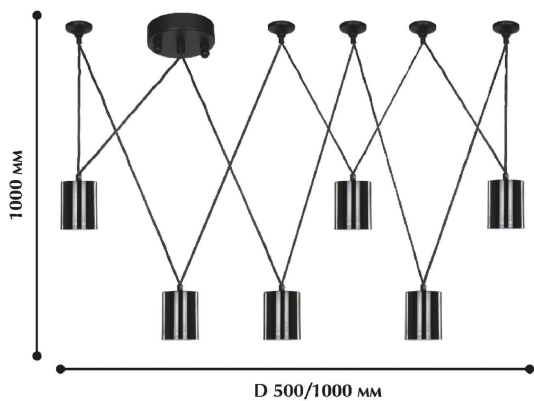

## 1441-6P

Бренд	Favourite
Диаметр, мм	500/1000
Макс. Высота, мм	1000
Мин. Высота, мм	1000
Основной источник света, Количество ламп	6
Основной источник света, тип цоколя	GU10LED
Основной источник света, Мощность лампы, W	5
Основной источник света, Комплектация лампами	да
Материал плафона	металл
Материал арматуры	металл
Степень защиты, IP	IP20
Мощность общая	30
Площадь освещения, кв.м.	11
Световой поток максимальный, LM	2400
Пульт	нет
Выключатель	Нет
Диммер	Нет
Доп. источник света, Комплектация доп лампами	Нет
Количество плафонов	6
Направление плафонов	вниз
Форма плафона	цилиндр
Цвет плафона	черный
Количество рожков	6
Возможность использования универсальных креплений	Нет
Возможность замены ламп	Нет
Подходит для натяжных потолков	Да
Цвет арматуры	черный
Крепление	планка
Световой поток максимальный, LM	2400