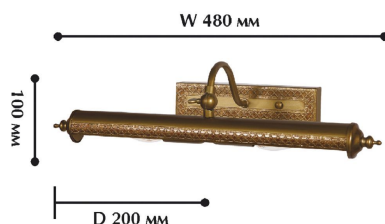

PICTURION

1287-2W

Широкая коллекция светильников Picturion с мягким деликатным освещением для подсветки зеркал или произведений искусства поможет оживить интерьер, расставить необходимые акцент и решить функциональные задачи. Элегантная отделка светильников позволяет рассматривать их как отдельный элемент декора, дополняющий стиль. Коллекция представлена в нескольких благородных цветах, таких как слоновая кость с золотом, античная бронза, коричневый и золотой, что позволяет выбрать оптимальный вариант для любого интерьера.

| | |
|--|------------|
| Бренд | Favourite |
| Ширина, мм | 480 |
| Макс. Высота, мм | 100 |
| Мин. Высота, мм | 100 |
| Основной источник света, Количество ламп | 2 |
| Основной источник света, тип цоколя | E14 |
| Основной источник света, Мощность лампы, W | 40 |
| Основной источник света, Комплектация лампами | нет |
| Материал плафона | металл |
| Материал арматуры | металл |
| Материал декоративных элементов | металл |
| Степень защиты, IP | 20 |
| Мощность общая | 80 |
| Площадь освещения, кв.м. | 1 |
| Пульт | нет |
| Выключатель | Нет |
| Диммер | Нет |
| Доп. источник света, Комплектация доп лампами | Нет |
| Количество плафонов | 1 |
| Направление плафонов | вниз |
| Форма плафона | цилиндр |
| Цвет плафона | коричневый |
| Высота плафона, мм | 100 |
| Цвет декоративных элементов | коричневый |
| Возможность использования универсальных креплений | Нет |
| Возможность замены ламп | Нет |
| Подходит для натяжных потолков | Нет |
| Цвет арматуры | коричневый |
| Крепление | планка |