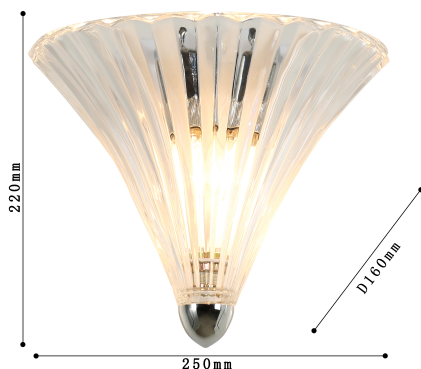

IRIS

1696-1W

Настенные светильники Iris — это прекрасное решение для создания уютной и комфортной атмосферы в вашем доме. Плафоны-конусы из стекла прозрачного или янтарного цвета обеспечивают мягкое и равномерное освещение, а флористические мотивы добавляют нотку свежести и элегантности в интерьер.

Бренд	Favourite
Ширина, мм	250
Макс. Высота, мм	220
Мин. Высота, мм	220
Основной источник света, Количество ламп	1
Основной источник света, тип цоколя	E14
Основной источник света, Мощность лампы, W	40
Основной источник света, Комплектация лампами	нет
Материал плафона	стекло
Материал арматуры	металл
Материал декоративных элементов	стекло
Степень защиты, IP	20
Мощность общая	40
Площадь освещения, кв.м.	2
Пульт	нет
Выключатель	Нет
Диммер	Нет
Доп. источник света, Комплектация доп лампами	Нет
Количество плафонов	1
Направление плафонов	вверх
Форма плафона	трапеция
Цвет плафона	прозрачный
Высота плафона, мм	220
Диаметр плафона верхний, мм	250
Цвет декоративных элементов	прозрачный
Возможность использования универсальных креплений	Нет
Возможность замены ламп	Нет
Подходит для натяжных потолков	Нет
Цвет арматуры	хром
Крепление	планка