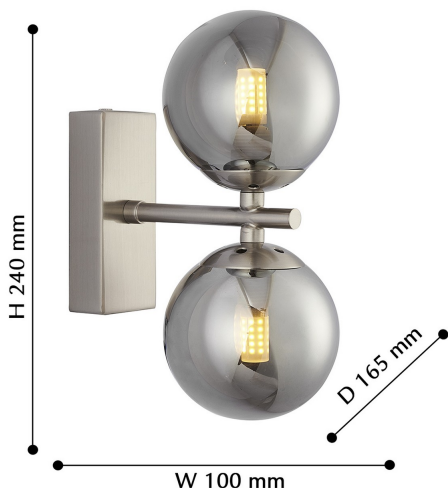

VARIETAS

2650-2W

Бренд	Favourite
Ширина, мм	100
Макс. Высота, мм	240
Мин. Высота, мм	240
Основной источник света, Количество ламп	2
Основной источник света, тип цоколя	G9
Основной источник света, Мощность лампы, W	28
Основной источник света, Комплектация лампами	нет
Материал плафона	стекло
Материал арматуры	металл
Степень защиты, IP	IP20
Площадь освещения, кв.м.	2
Пульт	нет
Выключатель	Нет
Диммер	Нет
Доп. источник света, Комплектация доп лампами	Нет
Количество плафонов	2
Направление плафонов	вниз/вверх
Форма плафона	шар
Цвет плафона	дымчатосерый
Количество рожков	2
Возможность использования универсальных креплений	Нет
Возможность замены ламп	Нет
Подходит для натяжных потолков	Нет
Цвет арматуры	Никель
Крепление	планка