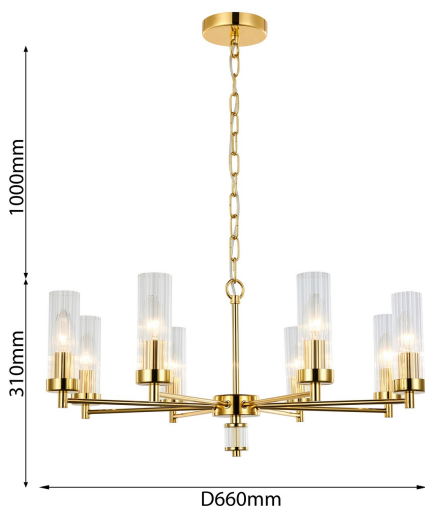

# AESTHETIC

2673-8P

Коллекция Aesthetic выполнена в стиле фьюжн — смешение ардеко, современного и классического стилей. Светильники представлены в двух цветах на выбор — хром и золото. Изящные тонкие плафоны выполнены из стекла цилиндрической формы с рифлением. Широкий модельный ряд и компактная высота люстр поможет подобрать оптимальную модель.

Бренд	Favourite
Диаметр, мм	660
Макс. Высота, мм	1310
Мин. Высота, мм	310
Основной источник света, Количество ламп	8
Основной источник света, тип цоколя	E14
Основной источник света, Мощность лампы, W	40
Основной источник света, Комплектация лампами	нет
Материал плафона	стекло
Материал арматуры	металл
Материал декоративных элементов	стекло
Степень защиты, IP	20
Площадь освещения, кв.м.	16
Пульт	нет
Выключатель	Нет
Диммер	Нет
Доп. источник света, Комплектация доп лампами	Нет
Количество плафонов	8
Направление плафонов	вверх
Форма плафона	цилиндр
Цвет плафона	прозрачный
Количество рожков	8
Цвет декоративных элементов	прозрачный
Возможность использования универсальных креплений	Нет
Возможность замены ламп	Нет
Подходит для натяжных потолков	Да
Цвет арматуры	золотой
Крепление	планка