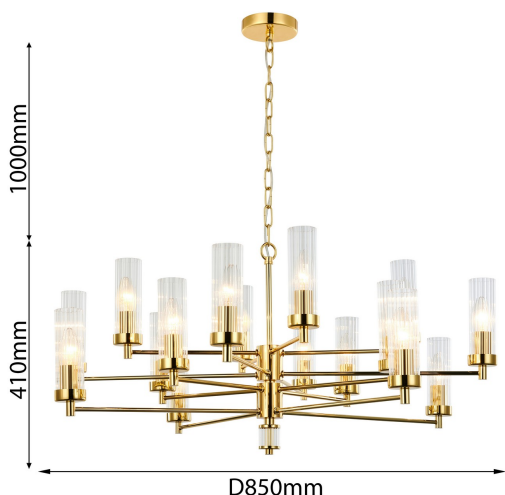

AESTHETIC

2673-16P

Коллекция Aesthetic выполнена в стиле фьюжн — смешение ардеко, современного и классического стилей. Светильники представлены в двух цветах на выбор — хром и золото. Изящные тонкие плафоны выполнены из стекла цилиндрической формы с рифлением. Широкий модельный ряд и компактная высота люстр поможет подобрать оптимальную модель.

Бренд	Favourite
Диаметр, мм	850
Макс. Высота, мм	1410
Мин. Высота, мм	410
Основной источник света, Количество ламп	16
Основной источник света, тип цоколя	E14
Основной источник света, Мощность лампы, W	40
Основной источник света, Комплектация лампами	нет
Материал плафона	стекло
Материал арматуры	металл
Материал декоративных элементов	стекло
Степень защиты, IP	20
Площадь освещения, кв.м.	32
Пульт	нет
Выключатель	Нет
Диммер	Нет
Доп. источник света, Комплектация доп лампами	Нет
Количество плафонов	16
Направление плафонов	вверх
Форма плафона	цилиндр
Цвет плафона	прозрачный
Количество рожков	16
Цвет декоративных элементов	прозрачный
Возможность использования универсальных креплений	Нет
Возможность замены ламп	Нет
Подходит для натяжных потолков	Да
Цвет арматуры	золотой
Крепление	планка