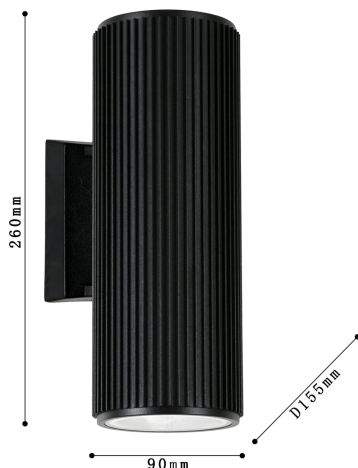

# POLA

2858-2W

Бренд	Favourite
Ширина, мм	90
Диаметр, мм	155
Макс. Высота, мм	260
Мин. Высота, мм	260
Основной источник света, Количество ламп	2
Основной источник света, тип цоколя	E27
Основной источник света, Мощность лампы, W	80
Основной источник света, Комплектация лампами	нет
Материал плафона	металл
Материал арматуры	металл
Степень защиты, IP	54
Мощность общая	80
Площадь освещения, кв.м.	6
Пульт	нет
Выключатель	Нет
Диммер	Нет
Доп. источник света, Комплектация доп лампами	Нет
Количество плафонов	1
Направление плафонов	вниз/вверх
Форма плафона	цилиндр
Цвет плафона	черный
Высота плафона, мм	260
Диаметр плафона верхний, мм	90
Диаметр плафона нижний, мм	75
Количество рожков	2
Возможность использования универсальных креплений	Нет
Возможность замены ламп	Да
Подходит для натяжных потолков	Нет
Цвет арматуры	черный
Крепление	планка