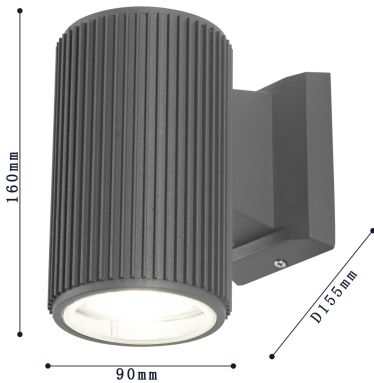

POLA

2859-1W

Бренд	Favourite
Ширина, мм	90
Диаметр, мм	155
Макс. Высота, мм	160
Мин. Высота, мм	160
Основной источник света, Количество ламп	1
Основной источник света, тип цоколя	E27
Основной источник света, Мощность лампы, W	40
Основной источник света, Комплектация лампами	нет
Материал плафона	металл
Материал арматуры	металл
Степень защиты, IP	54
Мощность общая	40
Площадь освещения, кв.м.	3
Пульт	нет
Выключатель	Нет
Диммер	Нет
Доп. источник света, Комплектация доп лампами	Нет
Количество плафонов	1
Направление плафонов	вниз/вверх
Форма плафона	цилиндр
Цвет плафона	серый
Высота плафона, мм	160
Диаметр плафона верхний, мм	90
Диаметр плафона нижний, мм	75
Количество рожков	2
Возможность использования универсальных креплений	Нет
Возможность замены ламп	Да
Подходит для натяжных потолков	Нет
Цвет арматуры	серый
Крепление	планка