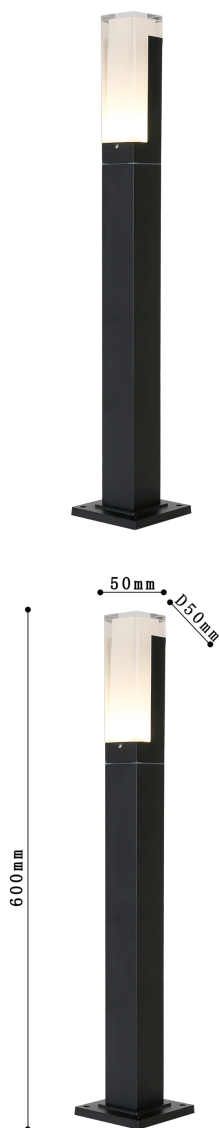

PILLAR

2861-1F

Бренд	Favourite
Ширина, мм	50
Длина, мм	50
Макс. Высота, мм	600
Мин. Высота, мм	600
Основной источник света, Количество ламп	1
Основной источник света, тип цоколя	LED
Основной источник света, Мощность лампы, W	7
Основной источник света, Комплектация лампами	да
Материал плафона	акрил
Материал арматуры	металл
Степень защиты, IP	54
Мощность общая	7
Площадь освещения, кв.м.	2
Цветовая температура максимальная, К	3000
Световой поток максимальный, LM	560
Пульт	нет
Выключатель	Нет
Диммер	Нет
Доп. источник света, Комплектация доп лампами	Нет
Вид рассеивателя	экран
Форма рассеивателя	плоский
Количество плафонов	1
Форма плафона	прямоугольный
Цвет плафона	прозрачный/белый матовый
Высота плафона, мм	600
Возможность использования универсальных креплений	Нет
Возможность замены ламп	Нет
Подходит для натяжных потолков	Нет
Цвет арматуры	черный
Световой поток максимальный, LM	560

Цена: 10 200 руб.