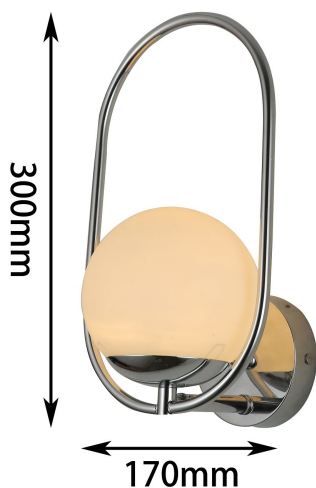

MARS

2914-1W

Бренд	F-Promo
Ширина, мм	170
Макс. Высота, мм	300
Мин. Высота, мм	300
Основной источник света, Количество ламп	1
Основной источник света, тип цоколя	E27
Основной источник света, Мощность лампы, W	60
Основной источник света, Комплектация лампами	нет
Материал плафона	стекло
Материал арматуры	металл
Степень защиты, IP	20
Мощность общая	60
Площадь освещения, кв.м.	3
Пульт	нет
Выключатель	Нет
Диммер	Нет
Доп. источник света, Комплектация доп лампами	Нет
Количество плафонов	1
Направление плафонов	вверх
Форма плафона	шар
Цвет плафона	белый
Высота плафона, мм	300
Диаметр плафона верхний, мм	170
Количество рожков	1
Возможность использования универсальных креплений	Нет
Возможность замены ламп	Да
Подходит для натяжных потолков	Нет
Цвет арматуры	хром
Крепление	планка