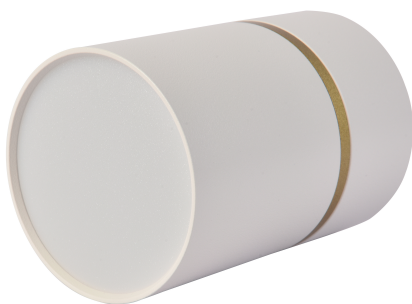

DUNIA

3067-1C

Накладные светильники Dunia — это стильное решение для освещения вашего дома или офиса. Модель представлена в двух цветовых решениях — матовый черный и матовый белый, декоративное кольцо золотого цвета добавит элегантный визуальный акцент. Светильники оснащены лампами GU10, которые можно менять.

Бренд	Favourite
Диаметр, мм	68
Макс. Высота, мм	100
Мин. Высота, мм	100
Основной источник света, Количество ламп	1
Основной источник света, тип цоколя	GU10LED
Основной источник света, Мощность лампы, W	10
Основной источник света, Комплектация лампами	нет
Материал плафона	металл
Материал арматуры	металл
Материал декоративных элементов	металл
Степень защиты, IP	20
Мощность общая	10
Площадь освещения, кв.м.	2
Пульт	нет
Выключатель	Нет
Диммер	Нет
Доп. источник света, Комплектация доп лампами	Нет
Количество плафонов	1
Направление плафонов	вниз
Форма плафона	цилиндр
Цвет плафона	белый
Высота плафона, мм	100
Диаметр плафона верхний, мм	68
Диаметр плафона нижний, мм	68
Количество рожков	1
Цвет декоративных элементов	золотой
Возможность использования универсальных креплений	Нет
Возможность замены ламп	Да
Подходит для натяжных потолков	Да
Цвет арматуры	белый
Крепление	планка