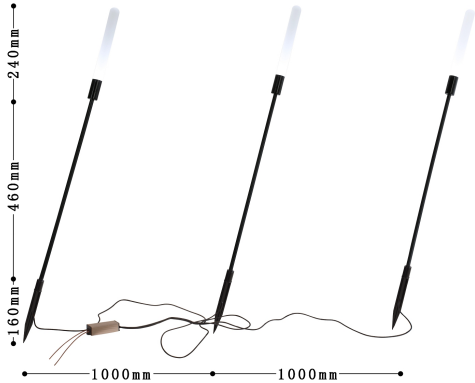

# REEDY

4048-3T

Дизайн светильников Reedy стилизован под стебли камыша, каркас черного цвета с заостренным наконечником оформлен плафонами из белого матового акрила, которые мягко рассеивают свет. Три светильника в комплекте позволяют сделать привлекательную экстерьерную композицию на садово-парковых территориях, длина провода между камышами составляет 1 метр.

Бренд	Favourite
Диаметр, мм	25
Макс. Высота, мм	860
Мин. Высота, мм	860
Основной источник света, Количество ламп	3
Основной источник света, тип цоколя	LED
Основной источник света, Мощность лампы, W	3
Основной источник света, Комплектация лампами	да
Материал плафона	акрил
Материал арматуры	металл
Материал декоративных элементов	акрил
Степень защиты, IP	IP55
Мощность общая	3
Площадь освещения, кв.м.	1
Цветовая температура максимальная, К	3000
Световой поток максимальный, LM	210
Пульт	нет
Выключатель	Нет
Диммер	Нет
Доп. источник света, Комплектация доп лампами	Нет
Форма рассеивателя	цилиндр
Количество плафонов	3
Направление плафонов	вверх
Форма плафона	цилиндр
Цвет плафона	белый матовый
Высота плафона, мм	190
Диаметр плафона верхний, мм	25
Диаметр плафона нижний, мм	25
Цвет декоративных элементов	белый матовый
Возможность использования универсальных креплений	Нет
Возможность замены ламп	Нет
Подходит для натяжных потолков	Нет
Цвет арматуры	черный
Световой поток максимальный, LM	240