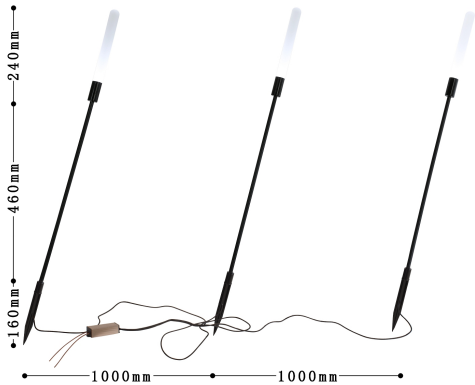

# REEDY

4048-3T

Дизайн светильников Reedy стилизован под стебли камыша, каркас черного цвета с заостренным наконечником оформлен плафонами из белого матового акрила, которые мягко рассеивают свет. Три светильника в комплекте позволяют сделать привлекательную экстерьерную композицию на садово-парковых территориях, длина провода между камышами составляет 1 метр.

Бренд	Favourite
Диаметр, мм	25
Макс. Высота, мм	860
Мин. Высота, мм	860
Основной источник света, Количество ламп	3
Основной источник света, тип цоколя	LED
Основной источник света, Мощность лампы, W	3
Основной источник света, Комплектация лампами	да
Материал плафона	акрил
Материал арматуры	металл
Материал декоративных элементов	акрил
Степень защиты, IP	IP55
Мощность общая	3
Площадь освещения, кв.м.	1
Цветовая температура максимальная, К	3000
Световой поток максимальный, LM	210
Пульт	нет
Выключатель	Нет
Диммер	Нет
Доп. источник света, Комплектация доп лампами	Нет
Форма рассеивателя	цилиндр
Количество плафонов	3
Направление плафонов	вверх
Форма плафона	цилиндр
Цвет плафона	белый матовый
Высота плафона, мм	190
Диаметр плафона верхний, мм	25
Диаметр плафона нижний, мм	25
Цвет декоративных элементов	белый матовый
Возможность использования универсальных креплений	Нет
Возможность замены ламп	Нет
Подходит для натяжных потолков	Нет
Цвет арматуры	черный
Световой поток максимальный, LM	240