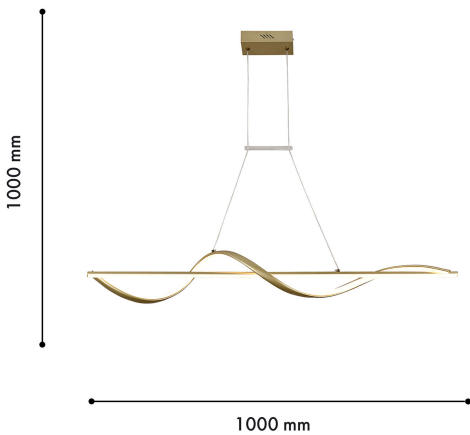

LOCKET

4181-2P

Бренд	F-Promo
Ширина, мм	180
Длина, мм	1000
Макс. Высота, мм	1000
Мин. Высота, мм	220
Основной источник света, тип цоколя	LED
Основной источник света, Мощность лампы, W	21
Основной источник света, Комплектация лампами	да
Материал плафона	акрил
Материал арматуры	металл
Степень защиты, IP	20
Мощность общая	75
Площадь освещения, кв.м.	20
Цветовая температура максимальная, K	6000
Световой поток максимальный, LM	1750
Пульт	да
Выключатель	Нет
Диммер	Нет
Доп. источник света, Комплектация доп лампами	Нет
Цветовая температура минимальная, K	3000
Вид рассеивателя	экран
Форма рассеивателя	плоский
Количество плафонов	1
Цвет плафона	белый
Длина потолочной чаши, мм	160
Ширина потолочной чаши, мм	70
Возможность использования универсальных креплений	Нет
Возможность замены ламп	Нет
Подходит для натяжных потолков	Да
Цвет арматуры	золотой
Крепление	планка
Световой поток максимальный, LM	1750