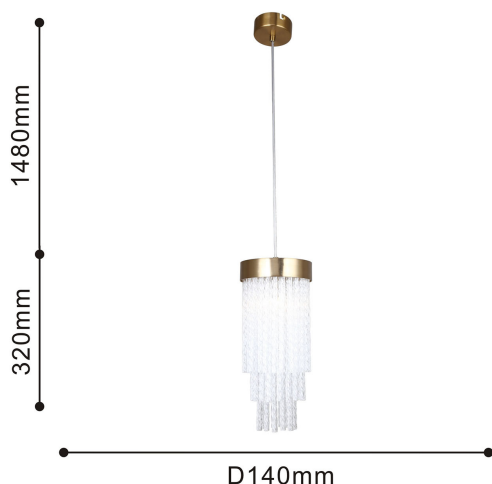

BELLINDA

4189-1P

Коллекция Bellinda выполнена в стиле американской классики. Каскадная конструкция состоит из закрученных вокруг своей оси стеклянных трубочек. Этот декор скрывает лампы и мягко пропускает свет. Цвет латуни придает люстрам изысканный вид. Крепление на струнах позволяет регулировать высоту подвеса.

Бренд	Favourite
Диаметр, мм	140
Макс. Высота, мм	1800
Мин. Высота, мм	400
Основной источник света, Количество ламп	1
Основной источник света, тип цоколя	G9
Основной источник света, Мощность лампы, W	40
Основной источник света, Комплектация лампами	нет
Материал плафона	металл, стекло
Материал арматуры	металл
Материал декоративных элементов	стекло
Степень защиты, IP	20
Мощность общая	40
Площадь освещения, кв.м.	2
Пульт	нет
Диаметр потолочной чаши, мм	30
Выключатель	Нет
Диммер	Нет
Доп. источник света, Комплектация доп лампами	Нет
Количество плафонов	1
Цвет плафона	прозрачный
Высота плафона, мм	320
Диаметр плафона верхний, мм	140
Количество рожков	1
Цвет декоративных элементов	прозрачный
Возможность использования универсальных креплений	Да
Возможность замены ламп	Нет
Подходит для натяжных потолков	Да
Цвет арматуры	латунь
Крепление	планка