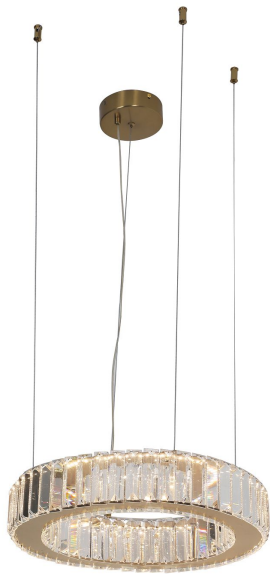

# MANOR

4195-4P

|   |           |
|---|-----------|
| Бренд   | Favourite |
| Диаметр, мм                                   | 400       |
| Макс. Высота, мм                              | 1200      |
| Мин. Высота, мм                               | 800       |
| Основной источник света, Количество ламп      | 2         |
| Основной источник света, тип цоколя           | LED       |
| Основной источник света, Мощность лампы, W    | 25        |
| Основной источник света, Комплектация лампами | да        |
| Материал арматуры                             | хрусталь  |
| Мощность общая                                | 50        |
| Площадь освещения, кв.м.                      | 23        |
| Цветовая температура максимальная, К          | 4000      |
| Световой поток максимальный, LM               | 4500      |
| Цвет арматуры                                 | золотой   |
| Крепление                                     | планка    |
| Световой поток максимальный, LM               | 4500      |