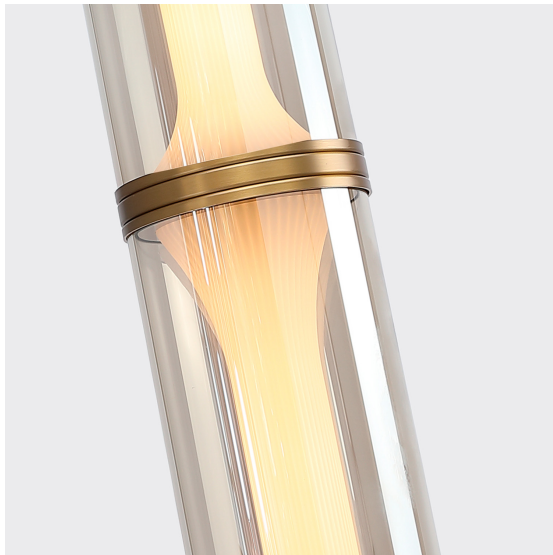

# BONES

4244-2P

Коллекция светильников Bones с вертикально расположенными сегментами из акриловых цилиндров создает ощущение ритма, напоминая колонны в классической архитектуре. Двойной плафон дает мягкий рассеянный свет, проникающий в пространство.

Бренд	Favourite
Диаметр, мм	165
Макс. Высота, мм	1800
Основной источник света, Количество ламп	1
Основной источник света, тип цоколя	LED
Основной источник света, Мощность лампы, W	20
Основной источник света, Комплектация лампами	да
Материал плафона	стекло
Материал арматуры	металл
Степень защиты, IP	20
Мощность общая	20
Площадь освещения, кв.м.	1
Цветовая температура максимальная, K	4000
Световой поток максимальный, LM	435
Пульт	нет
Диаметр потолочной чаши, мм	80
Выключатель	Нет
Диммер	Нет
Доп. источник света, Комплектация доп лампами	Нет
Вид рассеивателя	экран
Количество плафонов	2
Форма плафона	цилиндр
Цвет плафона	янтарный
Высота плафона, мм	413
Диаметр плафона верхний, мм	165
Диаметр плафона нижний, мм	165
Возможность использования универсальных креплений	Нет
Возможность замены ламп	Нет
Подходит для натяжных потолков	Да
Цвет арматуры	бронза
Крепление	планка