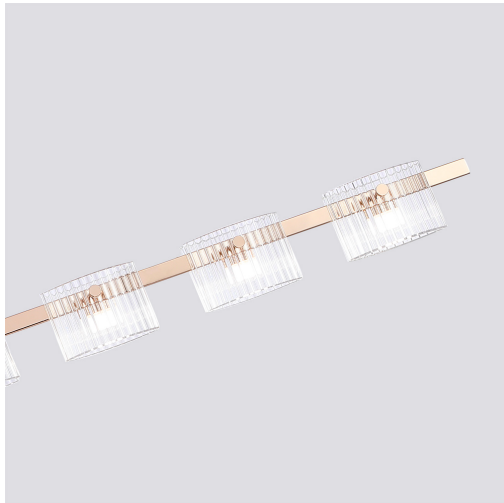

# ORI

4248-8P

В коллекции подвесных люстр Ori представлены светильники с прозрачными рифлеными плафонами, каждый из которых состоит из двух слегка выгнутых стекол, закрепленных на заклепках с обеих сторон. Отражения золотой арматуры в прозрачном рифленом стекле создают неповторимые отблески, придавая интерьеру особый шарм и элегантность.

Бренд	Favourite
Ширина, мм	70
Длина, мм	1430
Макс. Высота, мм	1500
Мин. Высота, мм	1300
Основной источник света, Количество ламп	8
Основной источник света, тип цоколя	LED
Основной источник света, Мощность лампы, W	5,25
Основной источник света, Комплектация лампами	да
Материал плафона	стекло
Материал арматуры	металл
Материал декоративных элементов	стекло
Степень защиты, IP	20
Мощность общая	42
Площадь освещения, кв.м.	3
Цветовая температура максимальная, К	4000
Пульт	нет
Выключатель	Нет
Диммер	Нет
Доп. источник света, Комплектация доп лампами	Нет
Вид рассеивателя	линза
Форма рассеивателя	сфера
Количество плафонов	8
Направление плафонов	вниз
Форма плафона	полукруглый
Цвет плафона	прозрачный
Цвет декоративных элементов	прозрачный
Возможность использования универсальных креплений	Да
Возможность замены ламп	Нет
Подходит для натяжных потолков	Да
Цвет арматуры	золотой
Крепление	планка