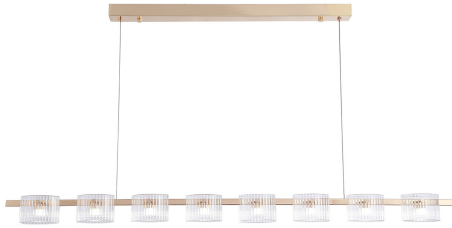

# ORI

4248-8P

В коллекции подвесных люстр Ori представлены светильники с прозрачными рифлеными плафонами, каждый из которых состоит из двух слегка выгнутых стекол, закрепленных на заклепках с обеих сторон. Отражения золотой арматуры в прозрачном рифленом стекле создают неповторимые отблески, придавая интерьеру особый шарм и элегантность.

Бренд	Favourite
Ширина, мм	70
Длина, мм	1430
Макс. Высота, мм	1500
Мин. Высота, мм	1300
Основной источник света, Количество ламп	8
Основной источник света, тип цоколя	LED
Основной источник света, Мощность лампы, W	5,25
Основной источник света, Комплектация лампами	да
Материал плафона	стекло
Материал арматуры	металл
Материал декоративных элементов	стекло
Степень защиты, IP	20
Мощность общая	42
Площадь освещения, кв.м.	3
Цветовая температура максимальная, К	4000
Пульт	нет
Выключатель	Нет
Диммер	Нет
Доп. источник света, Комплектация доп лампами	Нет
Вид рассеивателя	линза
Форма рассеивателя	сфера
Количество плафонов	8
Направление плафонов	вниз
Форма плафона	полукруглый
Цвет плафона	прозрачный
Цвет декоративных элементов	прозрачный
Возможность использования универсальных креплений	Да
Возможность замены ламп	Нет
Подходит для натяжных потолков	Да
Цвет арматуры	золотой
Крепление	планка