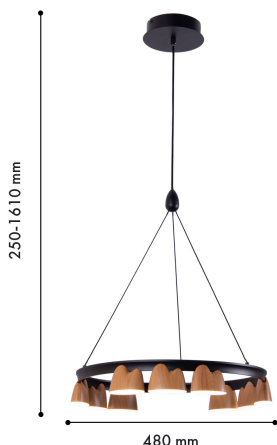

# INTERLINE

4266-9P

Коллекция Interline — это эффектное сочетание черной матовой арматуры и необычных плафонов цвета дерева, передающих его рисунок и структуру. Контраст материалов делает дизайн люстр одновременно строгим и уютным, что позволяет им гармонично вписываться в любой интерьер, от классического до современного. Диффузор из прозрачного акрила с бриллиантовым узором создает игру света и тени, придавая люстрам особую магию и защищая глаза от яркого света.

Бренд	Favourite
Диаметр, мм	480
Макс. Высота, мм	1610
Мин. Высота, мм	250
Основной источник света, Количество ламп	1
Основной источник света, тип цоколя	LED
Основной источник света, Мощность лампы, W	40
Основной источник света, Комплектация лампами	да
Материал плафона	металл
Материал арматуры	металл
Материал декоративных элементов	металл
Степень защиты, IP	20
Мощность общая	40
Площадь освещения, кв.м.	6
Цветовая температура максимальная, K	4000
Световой поток максимальный, LM	1720
Пульт	нет
Диаметр потолочной чаши, мм	140
Выключатель	Нет
Диммер	Нет
Доп. источник света, Комплектация доп лампами	Нет
Вид рассеивателя	экран
Форма рассеивателя	плоский
Количество плафонов	9
Направление плафонов	вниз
Форма плафона	овальный
Цвет плафона	коричневый
Высота плафона, мм	70
Цвет декоративных элементов	коричневый
Возможность использования универсальных креплений	Да
Возможность замены ламп	Нет
Подходит для натяжных потолков	Да
Цвет арматуры	черный
Крепление	планка
Световой поток максимальный, LM	1720