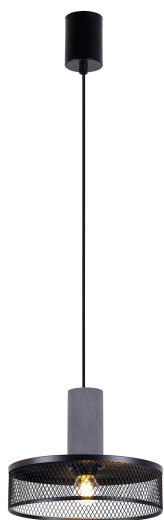

# CEMENTITA

4273-2P

Коллекция Cementita в стиле лофт станет прекрасным дополнением к интерьеру, где важны функциональность, эстетика и современный вид. Дизайн заключается в простой геометрической форме и выразительном сочетании материалов. Элемент из цемента придает промышленную эстетику, а цилиндрический плафон с металлической решеткой дополняет их стильное и современное оформление.

Бренд	Favourite
Диаметр, мм	250
Макс. Высота, мм	1780
Мин. Высота, мм	280
Основной источник света, Количество ламп	1
Основной источник света, тип цоколя	E27
Основной источник света, Мощность лампы, W	60
Основной источник света, Комплектация лампами	нет
Материал плафона	металл
Материал арматуры	металл
Материал декоративных элементов	цемент
Степень защиты, IP	20
Мощность общая	60
Площадь освещения, кв.м.	3
Пульт	нет
Диаметр потолочной чаши, мм	60
Выключатель	Нет
Диммер	Нет
Доп. источник света, Комплектация доп лампами	Нет
Индекс цветопередачи	>90
Количество плафонов	1
Направление плафонов	вниз
Форма плафона	цилиндр
Цвет плафона	черный
Высота плафона, мм	70
Диаметр плафона верхний, мм	250
Цвет декоративных элементов	серый
Возможность использования универсальных креплений	Нет
Возможность замены ламп	Да
Подходит для натяжных потолков	Да
Цвет арматуры	черный
Крепление	планка