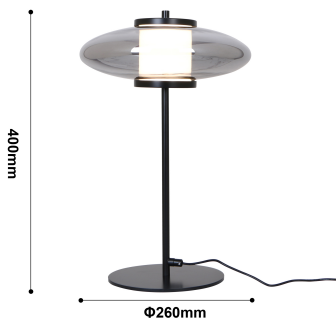

# RULLE

4373-1T

Бренд	Favourite
Диаметр, мм	260
Макс. Высота, мм	400
Мин. Высота, мм	400
Основной источник света, Количество ламп	1
Основной источник света, тип цоколя	LED
Основной источник света, Мощность лампы, W	7
Основной источник света, Комплектация лампами	да
Материал плафона	стекло
Материал арматуры	металл
Степень защиты, IP	20
Мощность общая	7
Площадь освещения, кв.м.	2
Цветовая температура максимальная, K	4000
Световой поток максимальный, LM	490
Пульт	нет
Выключатель	Да
Диммер	Нет
Доп. источник света, Комплектация доп лампами	Нет
Индекс цветопередачи	>90
Вид рассеивателя	экран
Форма рассеивателя	плоский
Количество плафонов	1
Форма плафона	сфера
Цвет плафона	дымчатосерый
Диаметр плафона верхний, мм	260
Диаметр плафона нижний, мм	95
Возможность использования универсальных креплений	Нет
Возможность замены ламп	Нет
Подходит для натяжных потолков	Нет
Цвет арматуры	черный
Световой поток максимальный, LM	490