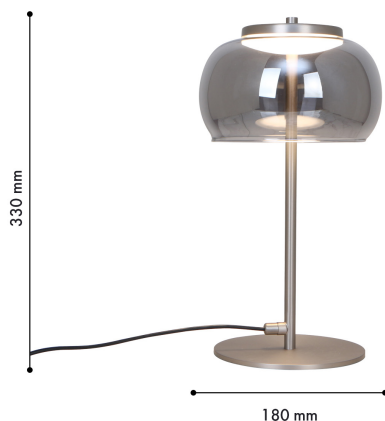

# TRENDIG

4376-1T

Trendig — коллекция светильников, которая погружает в атмосферу летней ночи. Плафоны из выдувного стекла дымчато-серого цвета подсвечены изнутри, создавая эффект яркой луны, висящей в ясном и темном небе. Светильники Trendig станут прекрасным дополнением к любому интерьеру, привнося нотку романтики и уюта.

Бренд	Favourite
Диаметр, мм	180
Макс. Высота, мм	330
Основной источник света, Количество ламп	1
Основной источник света, тип цоколя	LED
Основной источник света, Мощность лампы, W	7
Основной источник света, Комплектация лампами	да
Материал плафона	стекло
Материал арматуры	металл
Степень защиты, IP	20
Мощность общая	7
Площадь освещения, кв.м.	2
Цветовая температура максимальная, К	4000
Световой поток максимальный, LM	490
Пульт	нет
Выключатель	Да
Диммер	Нет
Доп. источник света, Комплектация доп лампами	Нет
Индекс цветопередачи	>90
Вид рассеивателя	линза
Форма рассеивателя	сфера
Количество плафонов	1
Направление плафонов	вниз
Форма плафона	сфера
Цвет плафона	дымчато-серый
Высота плафона, мм	130
Диаметр плафона верхний, мм	100
Диаметр плафона нижний, мм	180
Возможность использования универсальных креплений	Нет
Возможность замены ламп	Нет
Подходит для натяжных потолков	Нет
Цвет арматуры	Никель