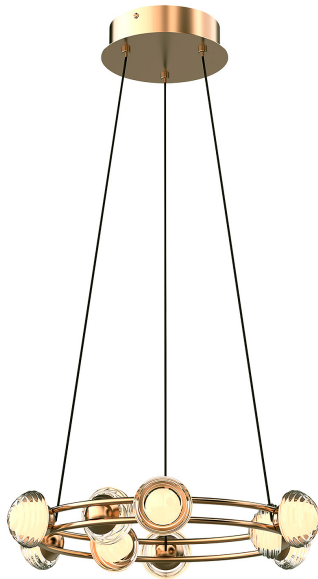

RONDELL

4382-9P

Бренд	Favourite
Диаметр, мм	400
Макс. Высота, мм	1880
Мин. Высота, мм	1880
Основной источник света, Количество ламп	9
Основной источник света, тип цоколя	LED
Основной источник света, Мощность лампы, W	3,3
Основной источник света, Комплектация лампами	да
Материал плафона	акрил
Материал арматуры	металл
Степень защиты, IP	IP20
Мощность общая	29.7
Площадь освещения, кв.м.	7
Цветовая температура максимальная, К	4000
Пульт	нет
Диаметр потолочной чаши, мм	140
Выключатель	Нет
Диммер	Нет
Доп. источник света, Комплектация доп лампами	Нет
Индекс цветопередачи	>90
Вид рассеивателя	линза
Форма рассеивателя	сфера
Количество плафонов	9
Форма плафона	Круглый
Цвет плафона	прозрачный
Диаметр плафона верхний, мм	65
Возможность использования универсальных креплений	Да
Возможность замены ламп	Нет
Подходит для натяжных потолков	Да
Цвет арматуры	золотой
Крепление	планка