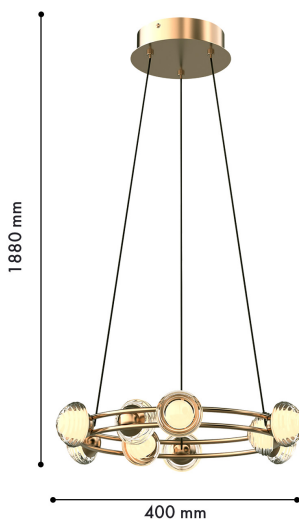

RONDELL

4382-9P

Бренд	Favourite
Диаметр, мм	400
Макс. Высота, мм	1880
Мин. Высота, мм	1880
Основной источник света, Количество ламп	9
Основной источник света, тип цоколя	LED
Основной источник света, Мощность лампы, W	3,3
Основной источник света, Комплектация лампами	да
Материал плафона	акрил
Материал арматуры	металл
Степень защиты, IP	IP20
Мощность общая	29.7
Площадь освещения, кв.м.	7
Цветовая температура максимальная, К	4000
Пульт	нет
Диаметр потолочной чаши, мм	140
Выключатель	Нет
Диммер	Нет
Доп. источник света, Комплектация доп лампами	Нет
Индекс цветопередачи	>90
Вид рассеивателя	линза
Форма рассеивателя	сфера
Количество плафонов	9
Форма плафона	Круглый
Цвет плафона	прозрачный
Диаметр плафона верхний, мм	65
Возможность использования универсальных креплений	Да
Возможность замены ламп	Нет
Подходит для натяжных потолков	Да
Цвет арматуры	золотой
Крепление	планка