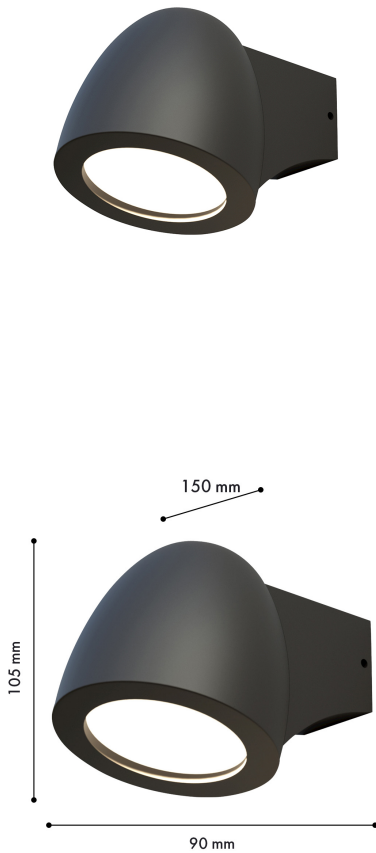

# NEG

## 4383-1W

Бренд	Favourite
Ширина, мм	90
Макс. Высота, мм	105
Мин. Высота, мм	105
Основной источник света, Количество ламп	1
Основной источник света, тип цоколя	GU10
Основной источник света, Мощность лампы, W	40
Основной источник света, Комплектация лампами	нет
Материал плафона	металл
Материал арматуры	металл
Степень защиты, IP	65
Мощность общая	40
Площадь освещения, кв.м.	2
Пульт	нет
Выключатель	Нет
Диммер	Нет
Доп. источник света, Комплектация доп лампами	Нет
Количество плафонов	1
Форма плафона	сфера
Цвет плафона	черный
Высота плафона, мм	105
Диаметр плафона верхний, мм	90
Диаметр плафона нижний, мм	614
Количество рожков	1
Возможность использования универсальных креплений	Нет
Возможность замены ламп	Да
Подходит для натяжных потолков	Нет
Цвет арматуры	черный
Крепление	планка