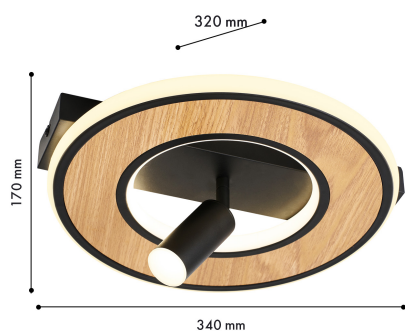

# OLIKA

4438-1C

Коллекция потолочных светильников Olika представляет собой уникальное и стильное сочетание функциональности и дизайна. Каждый светильник имеет свою неповторимую форму, благодаря чему они гармонично впишутся в любой интерьер. Декоративная вставка из МДФ с фактурой дерева на основании светильника подчеркивает натуральность и экологичность коллекции, а матовая черная окантовка придает светильникам элегантности и строгости. LEDмодуль обеспечивает яркое и равномерное освещение, что делает эту коллекцию идеальной для освещения рабочих зон.

Бренд	F-Promo
Ширина, мм	320
Длина, мм	340
Макс. Высота, мм	170
Основной источник света, Количество ламп	1
Основной источник света, тип цоколя	LED
Основной источник света, Мощность лампы, W	24
Основной источник света, Комплектация лампами	да
Материал плафона	металл
Материал арматуры	металл
Материал декоративных элементов	мдф
Степень защиты, IP	20
Мощность общая	24
Площадь освещения, кв.м.	8
Цветовая температура максимальная, K	4000
Световой поток максимальный, LM	2500
Пульт	нет
Выключатель	Нет
Диммер	Нет
Доп. источник света, Комплектация доп лампами	Нет
Вид рассеивателя	экран
Форма рассеивателя	плоский
Количество плафонов	1
Направление плафонов	вниз
Угол поворота плафона	90
Форма плафона	цилиндр
Цвет плафона	черный
Высота плафона, мм	80
Диаметр плафона верхний, мм	55
Количество рожков	1
Цвет декоративных элементов	коричневый
Возможность использования универсальных креплений	Нет
Возможность замены ламп	Нет
Подходит для натяжных потолков	Да
Цвет арматуры	черный
Крепление	планка