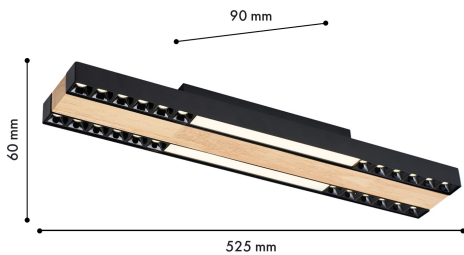

# ZEBRA

4440-2C

Коллекция подвесных светильников Zebra — это элегантные и стильные светильники, сочетающие в себе несколько материалов — черный матовый цвет каркаса декорирован вставками МДФ с фактурой натурального дуба. У каждого светильника два типа светодиодов — встроенные LEDмодули гнездового типа и удлиненные модули равномерного освещения. Чтобы управлять светильниками, достаточно использовать дистанционный пульт. Коллекция Zebra — это идеальное решение для тех, кто ценит современный дизайн и максимальный комфорт.

Бренд	F-Promo
Ширина, мм	90
Длина, мм	525
Макс. Высота, мм	60
Мин. Высота, мм	60
Основной источник света, Количество ламп	1
Основной источник света, тип цоколя	LED
Основной источник света, Мощность лампы, W	18
Основной источник света, Комплектация лампами	да
Материал плафона	металл
Материал арматуры	металл
Материал декоративных элементов	мдф
Степень защиты, IP	20
Мощность общая	18
Площадь освещения, кв.м.	6
Цветовая температура максимальная, К	4000
Световой поток максимальный, LM	1900
Пульт	нет
Выключатель	Нет
Диммер	Нет
Доп. источник света, Комплектация доп лампами	Нет
Вид рассеивателя	экран
Форма рассеивателя	плоский
Количество плафонов	1
Направление плафонов	вниз
Форма плафона	прямоугольный
Цвет плафона	черный
Высота плафона, мм	30
Цвет декоративных элементов	коричневый
Возможность использования универсальных креплений	Нет
Возможность замены ламп	Нет
Подходит для натяжных потолков	Да
Цвет арматуры	черный
Крепление	планка
Световой поток максимальный, LM	1900