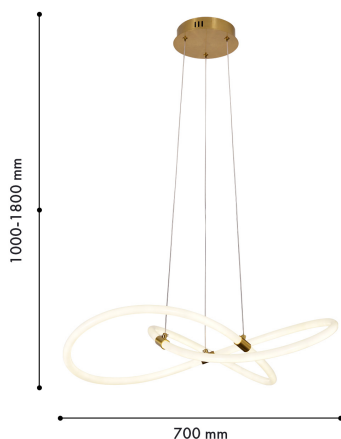

# VENDEL

4470-3P

Люстры Vendel выполнены в стиле хайтек и доступны в двух цветах — латунь и черный. Основной источник света — гибкая акриловая трубка со встроенной LEDлентой. Трубка закольцована и изогнута для создания изящной композиции, а подвес на трех тросах добавляет легкости и воздушности. С помощью пульта дистанционного управления можно регулировать мощность света и цветовую температуру, создавая различные световые сценарии.

Бренд	F-Promo
Диаметр, мм	700
Макс. Высота, мм	1800
Мин. Высота, мм	400
Основной источник света, Количество ламп	1
Основной источник света, тип цоколя	LED
Основной источник света, Мощность лампы, W	36
Основной источник света, Комплектация лампами	да
Материал плафона	акрил
Материал арматуры	металл
Материал декоративных элементов	акрил
Степень защиты, IP	20
Мощность общая	36
Площадь освещения, кв.м.	13
Цветовая температура максимальная, K	6500
Световой поток максимальный, LM	4000
Пульт	нет
Диаметр потолочной чаши, мм	155
Выключатель	Нет
Диммер	Нет
Доп. источник света, Комплектация доп лампами	Нет
Цветовая температура минимальная, K	3000
Вид рассеивателя	экран
Форма рассеивателя	трубка
Количество плафонов	1
Форма плафона	трубка
Цвет плафона	белый
Цвет декоративных элементов	белый
Возможность использования универсальных креплений	Нет
Возможность замены ламп	Нет
Подходит для натяжных потолков	Да
Цвет арматуры	золотой
Крепление	планка
Световой поток максимальный, LM	4000