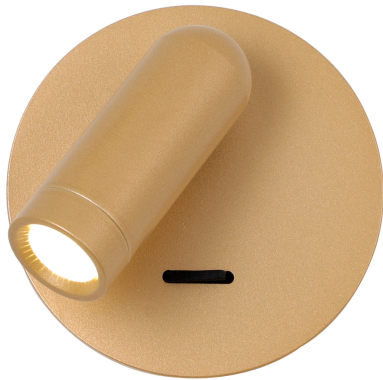

BEDSIDE

4498-1W

Бренд	Favourite
Ширина, мм	90
Макс. Высота, мм	90
Мин. Высота, мм	90
Основной источник света, Количество ламп	1
Основной источник света, тип цоколя	LED
Основной источник света, Мощность лампы, W	3
Основной источник света, Комплектация лампами	да
Материал плафона	металл
Материал арматуры	металл
Степень защиты, IP	20
Мощность общая	3
Площадь освещения, кв.м.	1
Цветовая температура максимальная, K	4000
Световой поток максимальный, LM	200
Выключатель	Да
Диммер	Нет
Доп. источник света, Комплектация доп лампами	Нет
Вид рассеивателя	линза
Форма рассеивателя	сфера
Количество плафонов	1
Угол поворота плафона	180
Форма плафона	цилиндр
Цвет плафона	золотой
Высота плафона, мм	71.5
Диаметр плафона верхний, мм	26.5
Возможность использования универсальных креплений	Нет
Возможность замены ламп	Нет
Подходит для натяжных потолков	Нет
Цвет арматуры	золотой
Крепление	планка
Световой поток максимальный, LM	200