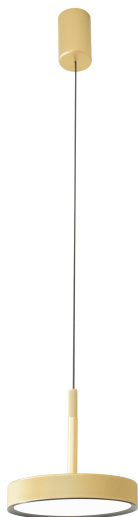

PILLER

4507-1P

| | |
|---|-----------|
| Бренд | Favourite |
| Диаметр, мм | 125 |
| Макс. Высота, мм | 1800 |
| Мин. Высота, мм | 210 |
| Основной источник света, Количество ламп | 1 |
| Основной источник света, тип цоколя | LED |
| Основной источник света, Мощность лампы, W | 10 |
| Основной источник света, Комплектация лампами | да |
| Материал плафона | металл |
| Материал арматуры | металл |
| Степень защиты, IP | 20 |
| Мощность общая | 10 |
| Площадь освещения, кв.м. | 2 |
| Цветовая температура максимальная, К | 4000 |
| Световой поток максимальный, LM | 650 |
| Пульт | нет |
| Диаметр потолочной чаши, мм | 50 |
| Выключатель | Нет |
| Диммер | Нет |
| Доп. источник света, Комплектация доп лампами | Нет |
| Индекс цветопередачи | >90 |
| Вид рассеивателя | экран |
| Форма рассеивателя | плоский |
| Количество плафонов | 1 |
| Направление плафонов | вниз |
| Форма плафона | Круглый |
| Цвет плафона | золотой |
| Высота плафона, мм | 130 |
| Диаметр плафона верхний, мм | 125 |
| Возможность использования универсальных креплений | Нет |
| Возможность замены ламп | Нет |
| Подходит для натяжных потолков | Нет |
| Цвет арматуры | золотой |
| Крепление | планка |
| Световой поток максимальный, LM | 650 |