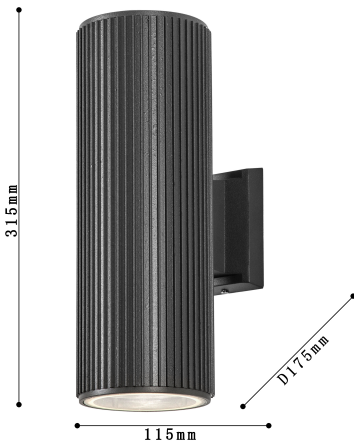

# POLA

4514-2W

Бренд	Favourite
Ширина, мм	115
Макс. Высота, мм	315
Мин. Высота, мм	315
Основной источник света, Количество ламп	2
Основной источник света, тип цоколя	E27
Основной источник света, Мощность лампы, W	40
Основной источник света, Комплектация лампами	нет
Материал плафона	металл
Материал арматуры	металл
Степень защиты, IP	54
Мощность общая	80
Площадь освещения, кв.м.	3
Пульт	нет
Выключатель	Нет
Диммер	Нет
Доп. источник света, Комплектация доп лампами	Нет
Количество плафонов	2
Направление плафонов	вниз/вверх
Форма плафона	цилиндр
Цвет плафона	серый
Высота плафона, мм	315
Диаметр плафона верхний, мм	115
Диаметр плафона нижний, мм	115
Количество рожков	2
Возможность использования универсальных креплений	Нет
Возможность замены ламп	Да
Подходит для натяжных потолков	Нет
Цвет арматуры	серый
Крепление	планка