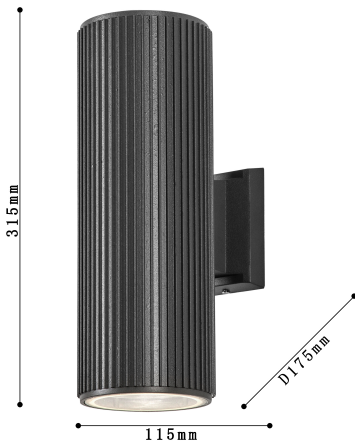

# POLA

4514-2W

Бренд	Favourite
Ширина, мм	115
Макс. Высота, мм	315
Мин. Высота, мм	315
Основной источник света, Количество ламп	2
Основной источник света, тип цоколя	E27
Основной источник света, Мощность лампы, W	40
Основной источник света, Комплектация лампами	нет
Материал плафона	металл
Материал арматуры	металл
Степень защиты, IP	54
Мощность общая	80
Площадь освещения, кв.м.	3
Пульт	нет
Выключатель	Нет
Диммер	Нет
Доп. источник света, Комплектация доп лампами	Нет
Количество плафонов	2
Направление плафонов	вниз/вверх
Форма плафона	цилиндр
Цвет плафона	серый
Высота плафона, мм	315
Диаметр плафона верхний, мм	115
Диаметр плафона нижний, мм	115
Количество рожков	2
Возможность использования универсальных креплений	Нет
Возможность замены ламп	Да
Подходит для натяжных потолков	Нет
Цвет арматуры	серый
Крепление	планка