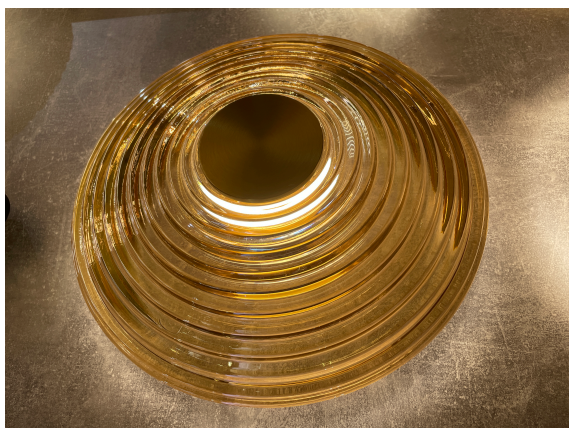

WHIRLPOOL

4571-1W1

Светильники Whirlpool представляют собой современные элементы освещения с каркасом цвета латуни. Свет от встроенных LEDмодулей создает впечатляющий эффект: он расходится внутри плафона, создавая игры света и теней. Этот эффект добавляет атмосферности и загадочности в помещение, делая освещение коллекции Whirlpool функциональным и художественным

Бренд	Favourite
Ширина, мм	300
Макс. Высота, мм	300
Основной источник света, Количество ламп	1
Основной источник света, тип цоколя	LED
Основной источник света, Мощность лампы, W	12
Основной источник света, Комплектация лампами	да
Материал плафона	стекло
Материал арматуры	металл
Материал декоративных элементов	металл
Степень защиты, IP	20
Мощность общая	12
Площадь освещения, кв.м.	3
Цветовая температура максимальная, K	4000
Световой поток максимальный, LM	800
Пульт	нет
Выключатель	Нет
Диммер	Нет
Доп. источник света, Комплектация доп лампами	Нет
Вид рассеивателя	экран
Форма рассеивателя	плоский
Количество плафонов	1
Форма плафона	Круглый
Цвет плафона	янтарный
Диаметр плафона верхний, мм	300
Диаметр плафона нижний, мм	300
Количество рожков	1
Цвет декоративных элементов	латунь
Возможность использования универсальных креплений	Нет
Возможность замены ламп	Нет
Подходит для натяжных потолков	Нет
Цвет арматуры	латунь
Крепление	планка