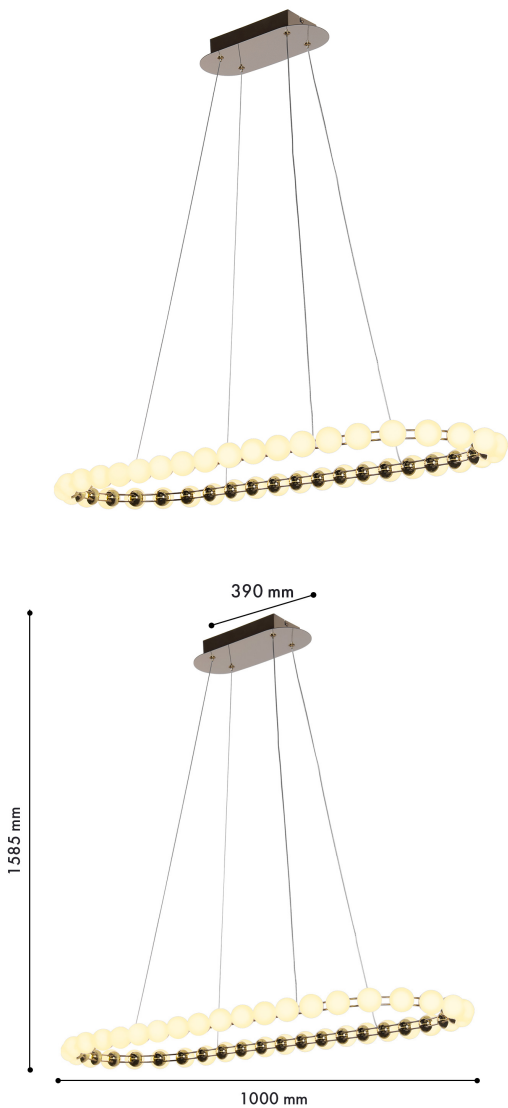

# HELMET

4590-10P

Бренд	Favourite
Ширина, мм	390
Длина, мм	1000
Макс. Высота, мм	1585
Мин. Высота, мм	1585
Основной источник света, Количество ламп	1
Основной источник света, тип цоколя	LED
Основной источник света, Мощность лампы, W	48
Основной источник света, Комплектация лампами	да
Материал плафона	пластик
Материал арматуры	металл
Степень защиты, IP	IP20
Мощность общая	48
Площадь освещения, кв.м.	13
Цветовая температура максимальная, K	4000
Световой поток максимальный, LM	3800
Пульт	нет
Выключатель	Нет
Диммер	Нет
Доп. источник света, Комплектация доп лампами	Нет
Вид рассеивателя	линза
Форма рассеивателя	сфера
Количество плафонов	10
Форма плафона	сфера
Цвет плафона	белый
Диаметр плафона верхний, мм	45
Длина потолочной чаши, мм	200
Ширина потолочной чаши, мм	100
Возможность использования универсальных креплений	Да
Возможность замены ламп	Нет
Подходит для натяжных потолков	Да
Цвет арматуры	латунь
Крепление	планка
Световой поток максимальный, LM	3800