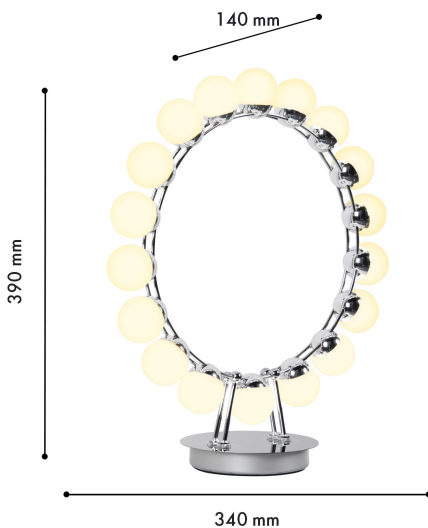

HELMET

4589-1T

Бренд	Favourite
Ширина, мм	140
Длина, мм	340
Макс. Высота, мм	390
Мин. Высота, мм	390
Основной источник света, Количество ламп	1
Основной источник света, тип цоколя	LED
Основной источник света, Мощность лампы, W	23,5
Основной источник света, Комплектация лампами	да
Материал плафона	пластик
Материал арматуры	металл
Степень защиты, IP	IP20
Мощность общая	23.5
Площадь освещения, кв.м.	6
Цветовая температура максимальная, K	4000
Световой поток максимальный, LM	1880
Пульт	нет
Выключатель	Да
Диммер	Нет
Доп. источник света, Комплектация доп лампами	Нет
Вид рассеивателя	линза
Форма рассеивателя	сфера
Количество плафонов	1
Направление плафонов	вниз
Форма плафона	сфера
Цвет плафона	белый
Диаметр плафона верхний, мм	47
Возможность использования универсальных креплений	Нет
Возможность замены ламп	Нет
Подходит для натяжных потолков	Нет
Цвет арматуры	серебристый
Световой поток максимальный, LM	1880