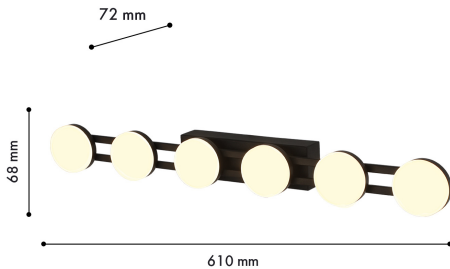

MOTI

4601-1W

Бренд	F-Promo
Ширина, мм	610
Макс. Высота, мм	70
Мин. Высота, мм	70
Основной источник света, Количество ламп	1
Основной источник света, тип цоколя	LED
Основной источник света, Мощность лампы, W	2
Основной источник света, Комплектация лампами	да
Материал плафона	акрил
Материал арматуры	металл
Степень защиты, IP	20
Площадь освещения, кв.м.	5,02325581395349
Цветовая температура максимальная, K	3000
Световой поток максимальный, LM	1080
Пульт	нет
Выключатель	Нет
Диммер	Нет
Доп. источник света, Комплектация доп лампами	Нет
Индекс цветопередачи	>90
Вид рассеивателя	экран
Форма рассеивателя	круглый
Высота плафона, мм	60
Диаметр плафона верхний, мм	68
Диаметр плафона нижний, мм	68
Количество рожков	6
Возможность использования универсальных креплений	Нет
Возможность замены ламп	Да
Подходит для натяжных потолков	Нет
Цвет арматуры	черный
Крепление	планка
Световой поток максимальный, LM	1080