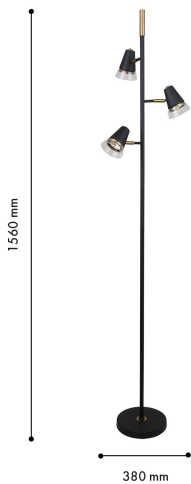

# TRANDY

4618-3F

Коллекция светильников Trandy отличается современным линейным дизайном и контрастным сочетанием благородной бронзы с глубоким черным цветом, создавая визуально выразительное решение для любого интерьера. В коллекции представлены две модификации потолочных люстр, бра, настольная лампа и торшер, что позволяет создавать объемное многоуровневое освещение.

Бренд	F-Promo
Диаметр, мм	380
Макс. Высота, мм	1560
Основной источник света, Количество ламп	3
Основной источник света, тип цоколя	GU10
Основной источник света, Мощность лампы, W	35
Основной источник света, Комплектация лампами	нет
Материал плафона	металл
Материал арматуры	металл
Материал декоративных элементов	стекло
Степень защиты, IP	20
Площадь освещения, кв.м.	7
Пульт	нет
Выключатель	Да
Диммер	Нет
Доп. источник света, Комплектация доп лампами	Нет
Индекс цветопередачи	>90
Количество плафонов	3
Угол поворота плафона	180
Форма плафона	конус
Цвет плафона	черный
Высота плафона, мм	110
Диаметр плафона верхний, мм	35
Диаметр плафона нижний, мм	90
Количество рожков	3
Цвет декоративных элементов	прозрачный
Возможность использования универсальных креплений	Нет
Возможность замены ламп	Нет
Подходит для натяжных потолков	Нет
Цвет арматуры	черный