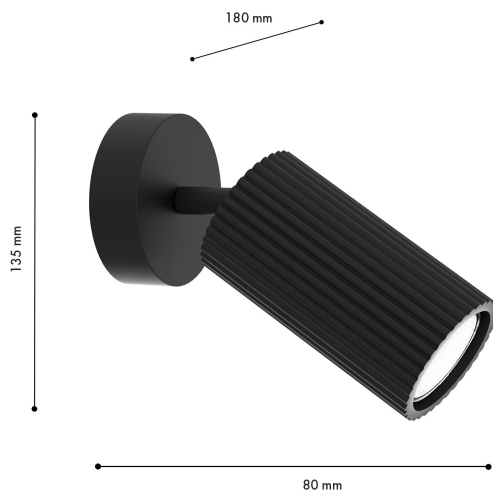

MOBILE

4635-1W

Бренд	F-Promo
Ширина, мм	80
Макс. Высота, мм	135
Мин. Высота, мм	135
Основной источник света, Количество ламп	1
Основной источник света, тип цоколя	GU10
Основной источник света, Мощность лампы, W	4
Основной источник света, Комплектация лампами	нет
Материал плафона	металл
Материал арматуры	металл
Степень защиты, IP	20
Площадь освещения, кв.м.	1,67441860465116
Пульт	нет
Выключатель	Нет
Диммер	Нет
Доп. источник света, Комплектация доп лампами	Нет
Индекс цветопередачи	>90
Количество плафонов	1
Угол поворота плафона	180
Форма плафона	цилиндр
Цвет плафона	черный
Высота плафона, мм	120
Диаметр плафона верхний, мм	65
Диаметр плафона нижний, мм	65
Количество рожков	1
Возможность использования универсальных креплений	Нет
Возможность замены ламп	Нет
Подходит для натяжных потолков	Нет
Цвет арматуры	черный
Крепление	планка