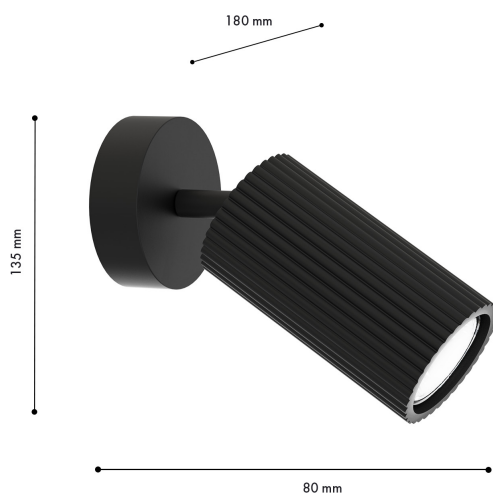

MOBILE

4635-1W

Бренд	F-Promo
Ширина, мм	80
Макс. Высота, мм	135
Мин. Высота, мм	135
Основной источник света, Количество ламп	1
Основной источник света, тип цоколя	GU10
Основной источник света, Мощность лампы, W	4
Основной источник света, Комплектация лампами	нет
Материал плафона	металл
Материал арматуры	металл
Степень защиты, IP	20
Площадь освещения, кв.м.	1,67441860465116
Пульт	нет
Выключатель	Нет
Диммер	Нет
Доп. источник света, Комплектация доп лампами	Нет
Индекс цветопередачи	>90
Количество плафонов	1
Угол поворота плафона	180
Форма плафона	цилиндр
Цвет плафона	черный
Высота плафона, мм	120
Диаметр плафона верхний, мм	65
Диаметр плафона нижний, мм	65
Количество рожков	1
Возможность использования универсальных креплений	Нет
Возможность замены ламп	Нет
Подходит для натяжных потолков	Нет
Цвет арматуры	черный
Крепление	планка