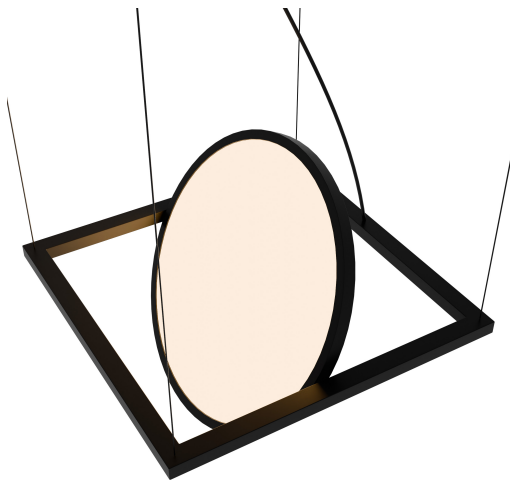

PANY

4637-1P

Бренд	Favourite
Ширина, мм	460
Длина, мм	460
Макс. Высота, мм	1500
Мин. Высота, мм	500
Основной источник света, Количество ламп	1
Основной источник света, тип цоколя	LED
Основной источник света, Мощность лампы, W	30
Основной источник света, Комплектация лампами	да
Материал плафона	акрил
Материал арматуры	металл
Степень защиты, IP	20
Площадь освещения, кв.м.	6
Цветовая температура максимальная, K	4000
Световой поток максимальный, LM	2625
Пульт	нет
Диаметр потолочной чаши, мм	180
Выключатель	Нет
Диммер	Нет
Доп. источник света, Комплектация доп лампами	Нет
Индекс цветопередачи	>90
Вид рассеивателя	экран
Форма рассеивателя	круглый
Количество плафонов	1
Направление плафонов	вниз
Форма плафона	Круглый
Цвет плафона	белый
Высота плафона, мм	19
Диаметр плафона верхний, мм	462
Диаметр плафона нижний, мм	462
Возможность использования универсальных креплений	Нет
Возможность замены ламп	Да
Подходит для натяжных потолков	Да
Цвет арматуры	черный
Крепление	планка
Световой поток максимальный, LM	2625