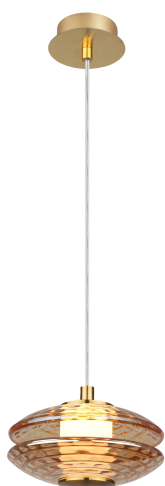

CLAROS

4641-1P

Бренд	Favourite
Диаметр, мм	150
Макс. Высота, мм	1445
Мин. Высота, мм	245
Основной источник света, Количество ламп	1
Основной источник света, тип цоколя	LED
Основной источник света, Мощность лампы, W	6
Основной источник света, Комплектация лампами	да
Материал плафона	стекло
Материал арматуры	металл
Степень защиты, IP	20
Площадь освещения, кв.м.	1
Цветовая температура максимальная, K	4000
Световой поток максимальный, LM	630
Пульт	нет
Выключатель	Нет
Диммер	Нет
Доп. источник света, Комплектация доп лампами	Нет
Индекс цветопередачи	>90
Вид рассеивателя	экран
Форма рассеивателя	цилиндр
Количество плафонов	1
Цвет плафона	янтарный
Высота плафона, мм	100
Диаметр плафона верхний, мм	150
Диаметр плафона нижний, мм	150
Количество рожков	1
Возможность использования универсальных креплений	Нет
Возможность замены ламп	Да
Подходит для натяжных потолков	Да
Цвет арматуры	латунь
Крепление	планка
Световой поток максимальный, LM	630