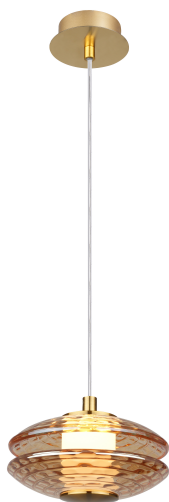

CLAROS

4641-1P

Бренд	Favourite
Диаметр, мм	150
Макс. Высота, мм	1445
Основной источник света, Количество ламп	1
Основной источник света, тип цоколя	LED
Основной источник света, Мощность лампы, W	6
Основной источник света, Комплектация лампами	да
Материал плафона	стекло
Материал арматуры	металл
Степень защиты, IP	20
Площадь освещения, кв.м.	1
Цветовая температура максимальная, K	4000
Световой поток максимальный, LM	630
Пульт	нет
Выключатель	Нет
Диммер	Нет
Доп. источник света, Комплектация доп лампами	Нет
Индекс цветопередачи	>90
Вид рассеивателя	экран
Форма рассеивателя	цилиндр
Количество плафонов	1
Цвет плафона	янтарный
Высота плафона, мм	100
Диаметр плафона верхний, мм	150
Диаметр плафона нижний, мм	150
Количество рожков	1
Возможность использования универсальных креплений	Нет
Возможность замены ламп	Да
Подходит для натяжных потолков	Да
Цвет арматуры	латунь
Крепление	планка