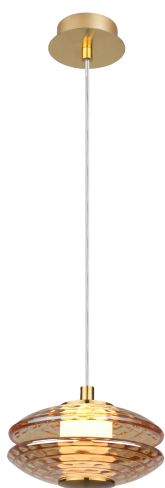

CLAROS

4641-1P

Бренд	Favourite
Диаметр, мм	150
Макс. Высота, мм	1445
Мин. Высота, мм	245
Основной источник света, Количество ламп	1
Основной источник света, тип цоколя	LED
Основной источник света, Мощность лампы, W	6
Основной источник света, Комплектация лампами	да
Материал плафона	стекло
Материал арматуры	металл
Степень защиты, IP	20
Площадь освещения, кв.м.	1
Цветовая температура максимальная, K	4000
Световой поток максимальный, LM	630
Пульт	нет
Выключатель	Нет
Диммер	Нет
Доп. источник света, Комплектация доп лампами	Нет
Индекс цветопередачи	>90
Вид рассеивателя	экран
Форма рассеивателя	цилиндр
Количество плафонов	1
Цвет плафона	янтарный
Высота плафона, мм	100
Диаметр плафона верхний, мм	150
Диаметр плафона нижний, мм	150
Количество рожков	1
Возможность использования универсальных креплений	Нет
Возможность замены ламп	Да
Подходит для натяжных потолков	Да
Цвет арматуры	латунь
Крепление	планка
Световой поток максимальный, LM	630