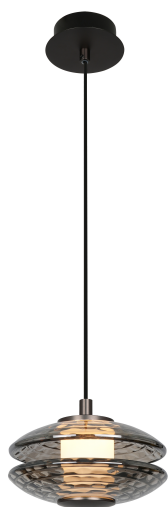

CLAROS

4642-1P

Бренд	Favourite
Диаметр, мм	150
Макс. Высота, мм	1445
Основной источник света, Количество ламп	1
Основной источник света, тип цоколя	LED
Основной источник света, Мощность лампы, W	6
Основной источник света, Комплектация лампами	да
Материал плафона	стекло
Материал арматуры	металл
Степень защиты, IP	20
Площадь освещения, кв.м.	1
Цветовая температура максимальная, K	4000
Световой поток максимальный, LM	630
Пульт	нет
Выключатель	Нет
Диммер	Нет
Доп. источник света, Комплектация доп лампами	Нет
Индекс цветопередачи	>90
Вид рассеивателя	экран
Форма рассеивателя	цилиндр
Количество плафонов	1
Цвет плафона	дымчатосерый
Высота плафона, мм	100
Диаметр плафона верхний, мм	150
Диаметр плафона нижний, мм	150
Количество рожков	1
Возможность использования универсальных креплений	Нет
Возможность замены ламп	Да
Подходит для натяжных потолков	Да
Цвет арматуры	черный
Крепление	планка