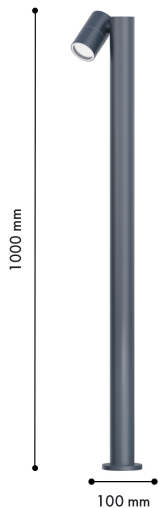

BONUM

4660-1F

Бренд	Favourite
Ширина, мм	100
Длина, мм	125
Макс. Высота, мм	1000
Мин. Высота, мм	1000
Основной источник света, Количество ламп	1
Основной источник света, тип цоколя	GU10
Основной источник света, Мощность лампы, W	35
Основной источник света, Комплектация лампами	нет
Материал плафона	металл
Материал арматуры	металл
Степень защиты, IP	65
Площадь освещения, кв.м.	2,3333333333333333
Пульт	нет
Выключатель	Нет
Диммер	Нет
Доп. источник света, Комплектация доп лампами	Нет
Индекс цветопередачи	>90
Форма плафона	цилиндр
Цвет плафона	серый
Высота плафона, мм	100
Диаметр плафона верхний, мм	60
Диаметр плафона нижний, мм	60
Возможность использования универсальных креплений	Нет
Возможность замены ламп	Нет
Подходит для натяжных потолков	Нет
Цвет арматуры	серый