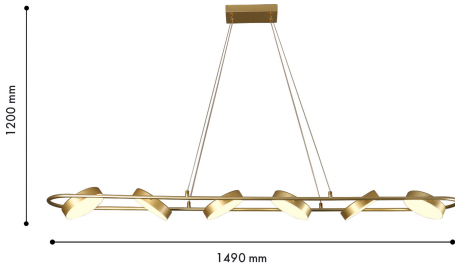

# ABRIS

4677-6P

Бренд	F-Promo
Ширина, мм	190
Длина, мм	1490
Макс. Высота, мм	1200
Мин. Высота, мм	145
Основной источник света, Количество ламп	6
Основной источник света, тип цоколя	LED
Основной источник света, Мощность лампы, W	90
Основной источник света, Комплектация лампами	да
Материал плафона	металл
Материал арматуры	металл
Степень защиты, IP	20
Площадь освещения, кв.м.	14,4186046511628
Цветовая температура максимальная, K	6000
Световой поток максимальный, LM	3100
Пульт	да
Диаметр потолочной чаши, мм	200
Выключатель	Нет
Диммер	Нет
Доп. источник света, Комплектация доп лампами	Нет
Цветовая температура минимальная, K	3000
Индекс цветопередачи	>90
Вид рассеивателя	экран
Форма рассеивателя	круглый
Количество плафонов	6
Угол поворота плафона	180
Цвет плафона	золотой
Высота плафона, мм	30
Диаметр плафона верхний, мм	150
Диаметр плафона нижний, мм	150
Количество рожков	6
Возможность использования универсальных креплений	Нет
Возможность замены ламп	Да
Подходит для натяжных потолков	Да
Цвет арматуры	золотой
Крепление	планка
Световой поток максимальный, LM	3100