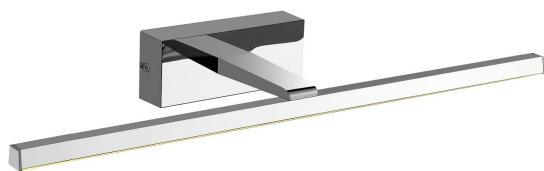

SCRIPTOR

2433-1W

Бренд	Favourite
Ширина, мм	455
Макс. Высота, мм	60
Основной источник света, тип цоколя	LED
Основной источник света, Мощность лампы, W	8
Основной источник света, Комплектация лампами	да
Материал плафона	металл, акрил
Материал арматуры	металл
Степень защиты, IP	44
Мощность общая	8
Площадь освещения, кв.м.	1
Цветовая температура максимальная, K	4000
Световой поток максимальный, LM	640
Пульт	нет
Выключатель	Нет
Диммер	Нет
Доп. источник света, Комплектация доп лампами	Нет
Вид рассеивателя	экран
Форма рассеивателя	плоский
Количество плафонов	1
Форма плафона	прямоугольный
Цвет плафона	хром, белый
Возможность использования универсальных креплений	Нет
Возможность замены ламп	Нет
Подходит для натяжных потолков	Нет
Цвет арматуры	хром
Крепление	планка