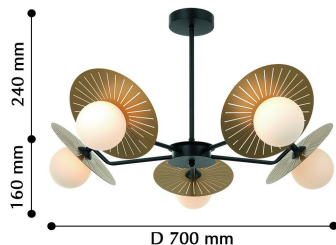

SONNENBLUME

2356-5P

Бренд	Favourite
Диаметр, мм	700
Макс. Высота, мм	400
Мин. Высота, мм	160
Основной источник света, Количество ламп	5
Основной источник света, тип цоколя	G9
Основной источник света, Мощность лампы, W	25
Основной источник света, Комплектация лампами	нет
Материал плафона	белое стекло
Мощность общая	125
Площадь освещения, кв.м.	8
Диаметр потолочной чаши, мм	D110*H25
Цвет арматуры	черный
Крепление	планка