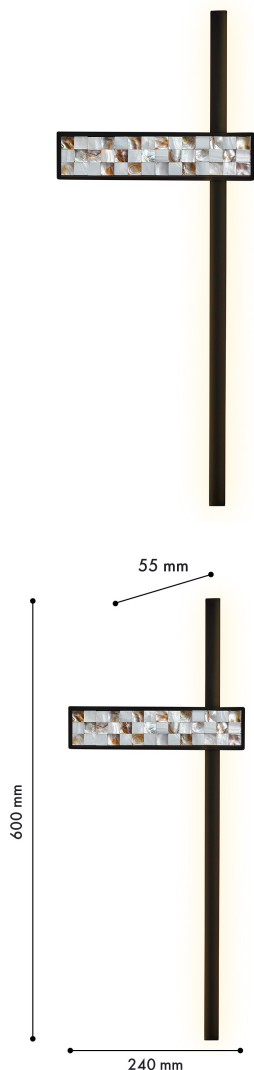

SHELTY

4704-1W

Коллекция светильников Shelty поможет внести в ваш интерьер атмосферу свежести и морского бриза. Отделанные морской ракушкой подвесные люстры и бра привнесут в пространство натуральные текстуры и теплые оттенки, создавая ощущение близости к природе. Эти светильники идеально подходят для добавления акцентов в различных интерьерах, от уютных прибрежных домов до современных городских апартаментов. Благодаря их неповторимому дизайну каждый светильник становится не только источником света, но и настоящим произведением искусства.

Бренд	Favourite
Ширина, мм	240
Макс. Высота, мм	600
Мин. Высота, мм	600
Основной источник света, тип цоколя	LED
Основной источник света, Мощность лампы, W	15
Основной источник света, Комплектация лампами	да
Материал арматуры	металл
Материал декоративных элементов	морская ракушка
Степень защиты, IP	20
Мощность общая	15
Площадь освещения, кв.м.	1
Цветовая температура максимальная, K	4000
Световой поток максимальный, LM	665
Пульт	нет
Выключатель	Нет
Диммер	Нет
Доп. источник света, Комплектация доп лампами	Нет
Индекс цветопередачи	90
Вид рассеивателя	экран
Форма рассеивателя	плоский
Угол рассеивания света	180
Количество плафонов	1
Цвет декоративных элементов	перламутровый
Возможность использования универсальных креплений	Нет
Возможность замены ламп	Нет
Подходит для натяжных потолков	Нет
Цвет арматуры	черный
Крепление	планка