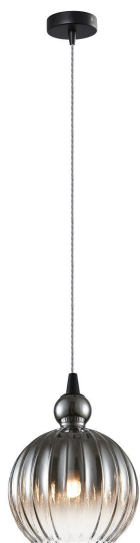

# CHIMERA

2327-1P

Бренд	Favourite
Диаметр, мм	150
Макс. Высота, мм	1455
Мин. Высота, мм	255
Основной источник света, Количество ламп	1
Основной источник света, тип цоколя	G9
Основной источник света, Мощность лампы, W	40
Основной источник света, Комплектация лампами	нет
Материал плафона	дымчатое серое стекло
Мощность общая	40
Площадь освещения, кв.м.	3
Диаметр потолочной чаши, мм	D100*H25
Цвет арматуры	хром
Крепление	планка