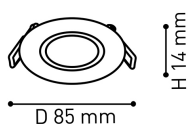

FLASHLED

1660-3C

Бренд	Favourite
Диаметр, мм	85
Макс. Высота, мм	14
Мин. Высота, мм	14
Основной источник света, тип цоколя	LED
Основной источник света, Мощность лампы, W	3
Основной источник света, Комплектация лампами	да
Материал плафона	белый акрил
Мощность общая	9
Площадь освещения, кв.м.	1
Цветовая температура максимальная, K	4000
Световой поток максимальный, LM	230
Цвет арматуры	серебристый
Крепление	пружина