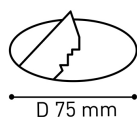

FLASHLED

1660-3C

Бренд	Favourite
Диаметр, мм	85
Макс. Высота, мм	14
Мин. Высота, мм	14
Основной источник света, тип цоколя	LED
Основной источник света, Мощность лампы, W	3
Основной источник света, Комплектация лампами	да
Материал плафона	белый акрил
Мощность общая	9
Площадь освещения, кв.м.	1
Цветовая температура максимальная, K	4000
Световой поток максимальный, LM	230
Цвет арматуры	серебристый
Крепление	пружина